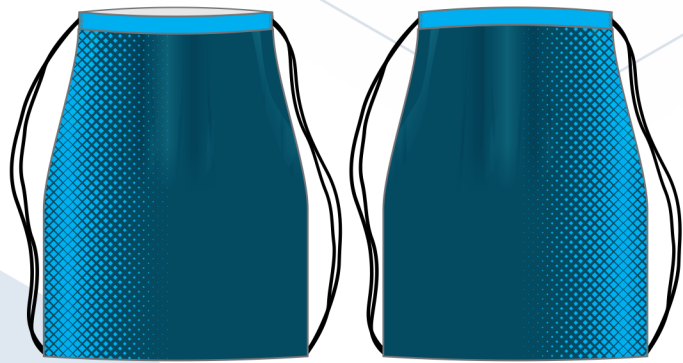

MODELO 3 I

PARKA

CAMISETA UV MANGA LONGA

CAMISETA DRY MANGA CURTA

GYM BAG

CORTA-VENTO

MAIÔ COMFORT

SUNGA

TOUCA

DETALHE TEXTURA