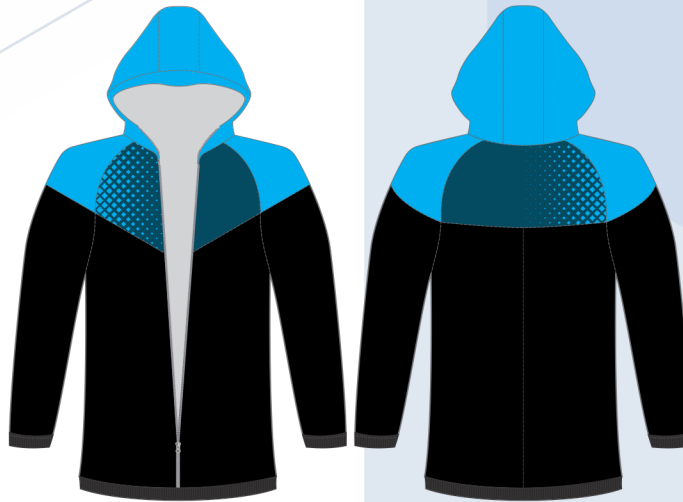

MODELO 3 I

PARKA

CAMISETA UV MANGA LONGA

CAMISETA DRY MANGA CURTA

GYM BAG

CORTA-VENTO

MAIÔ COMFORT

SUNGA

TOUCA

DETALHE TEXTURA