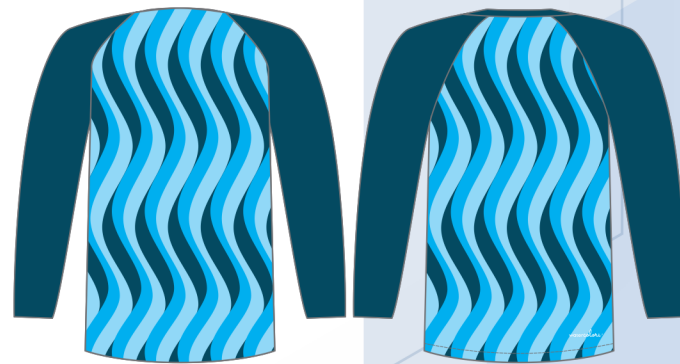

MODELO 22

PARKA

CAMISETA UV MANGA LONGA

CAMISETA DRY MANGA CURTA

GYM BAG

CORTA-VENTO

MAIÔ COMFORT

SUNGA

TOUCA

DETALHE TEXTURA