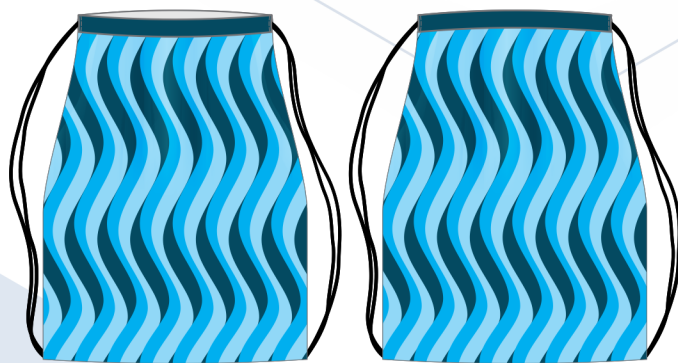

MODELO 22

PARKA

CAMISETA UV MANGA LONGA

CAMISETA DRY MANGA CURTA

GYM BAG

CORTA-VENTO

MAIÔ COMFORT

SUNGA

TOUCA

DETALHE TEXTURA