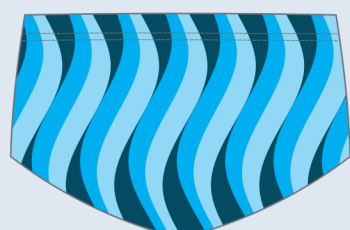

MODELO 22

PARKA

CAMISETA UV MANGA LONGA

CAMISETA DRY MANGA CURTA

GYM BAG

CORTA-VENTO

MAIÔ COMFORT

SUNGA

TOUCA

DETALHE TEXTURA