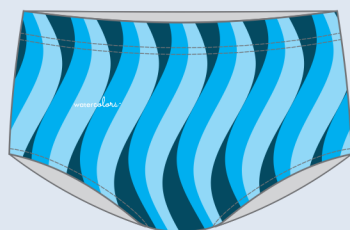

MODELO 22

PARKA

CAMISETA UV MANGA LONGA

CAMISETA DRY MANGA CURTA

GYM BAG

CORTA-VENTO

MAIÔ COMFORT

SUNGA

TOUCA

DETALHE TEXTURA