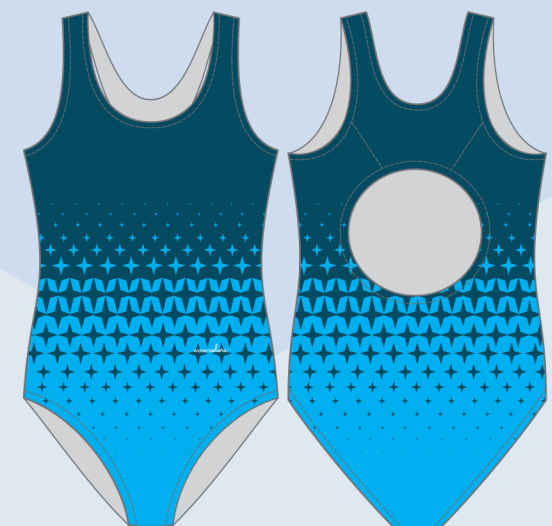

MODELO 24

PARKA

CAMISETA UV MANGA LONGA

CAMISETA DRY MANGA CURTA

GYM BAG

CORTA-VENTO

MAIÔ COMFORT

SUNGA

TOUCA

DETALHE TEXTURA