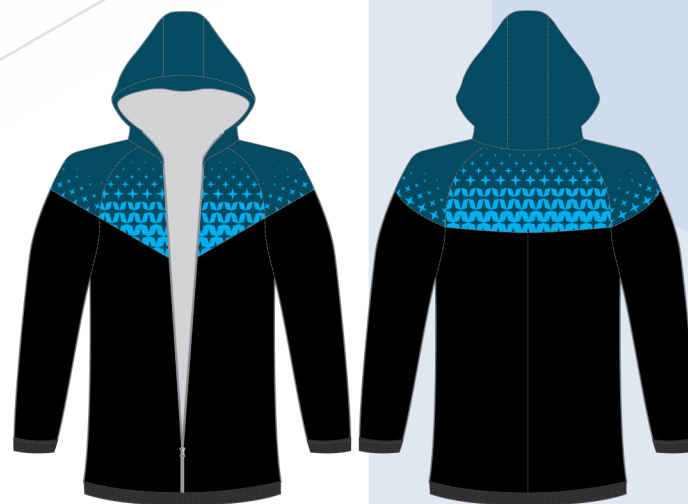

MODELO 24

PARKA

CAMISETA UV MANGA LONGA

CAMISETA DRY MANGA CURTA

GYM BAG

CORTA-VENTO

MAIÔ COMFORT

SUNGA

TOUCA

DETALHE TEXTURA