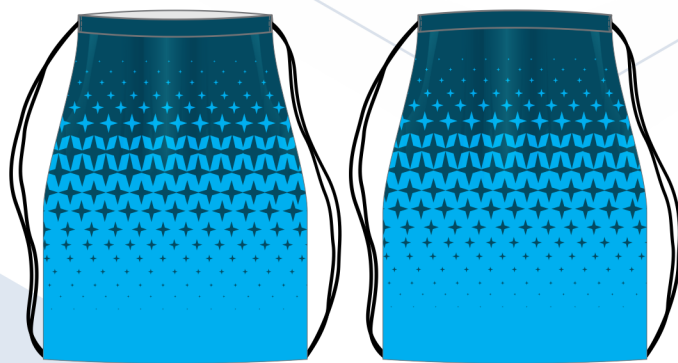

MODELO 24

PARKA

CAMISETA UV MANGA LONGA

CAMISETA DRY MANGA CURTA

GYM BAG

CORTA-VENTO

MAIÔ COMFORT

SUNGA

TOUCA

DETALHE TEXTURA