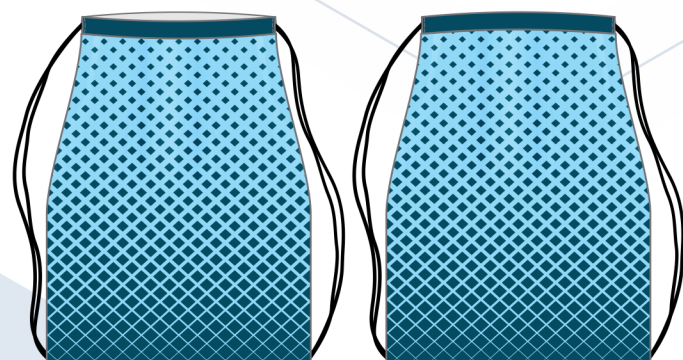

MODELO 27

PARKA

CAMISETA UV MANGA LONGA

CAMISETA DRY MANGA CURTA

GYM BAG

CORTA-VENTO

MAIÔ COMFORT

SUNGA

TOUCA

DETALHE TEXTURA