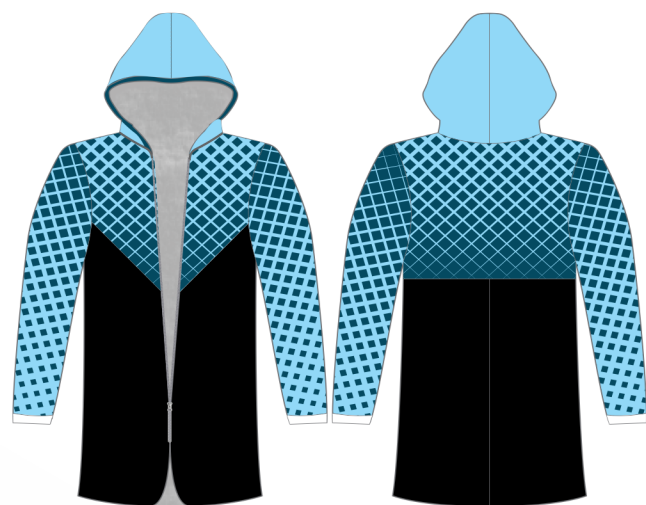

MODELO 27

PARKA

CAMISETA UV MANGA LONGA

CAMISETA DRY MANGA CURTA

GYM BAG

CORTA-VENTO

MAIÔ COMFORT

SUNGA

TOUCA

DETALHE TEXTURA