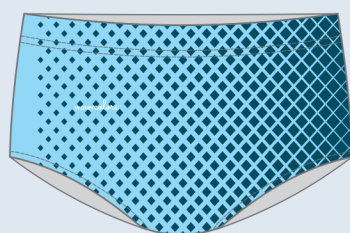

MODELO 27

PARKA

CAMISETA UV MANGA LONGA

CAMISETA DRY MANGA CURTA

GYM BAG

CORTA-VENTO

MAIÔ COMFORT

SUNGA

TOUCA

DETALHE TEXTURA