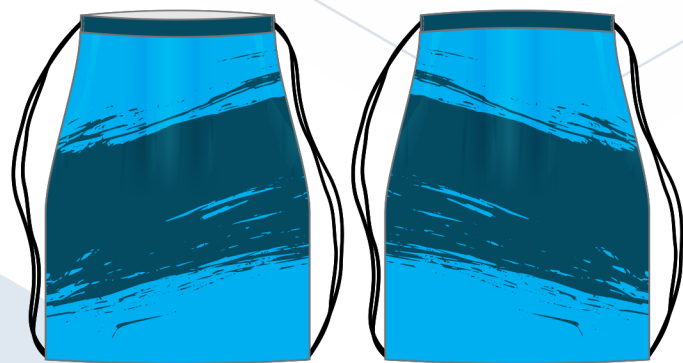

MODELO 5

PARKA

CAMISETA UV MANGA LONGA

CAMISETA DRY MANGA CURTA

GYM BAG

CORTA-VENTO

MAIÔ COMFORT

SUNGA

TOUCA

DETALHE TEXTURA