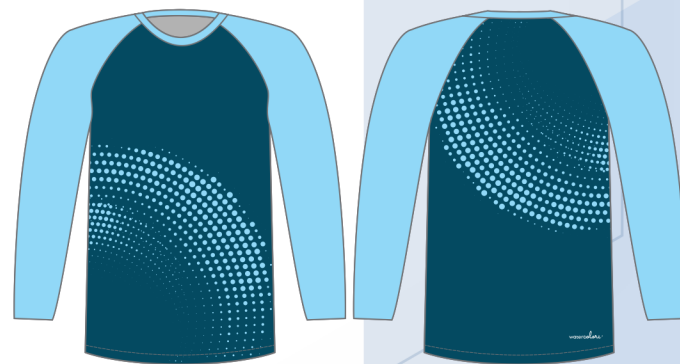

MODELO 3

PARKA

CAMISETA UV MANGA LONGA

CAMISETA DRY MANGA CURTA

GYM BAG

CORTA-VENTO

MAIÔ COMFORT

SUNGA

TOUCA

DETALHE TEXTURA