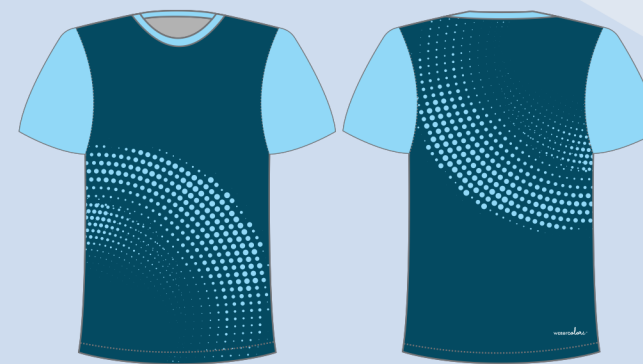

MODELO 3

PARKA

CAMISETA UV MANGA LONGA

CAMISETA DRY MANGA CURTA

GYM BAG

CORTA-VENTO

MAIÔ COMFORT

SUNGA

TOUCA

DETALHE TEXTURA