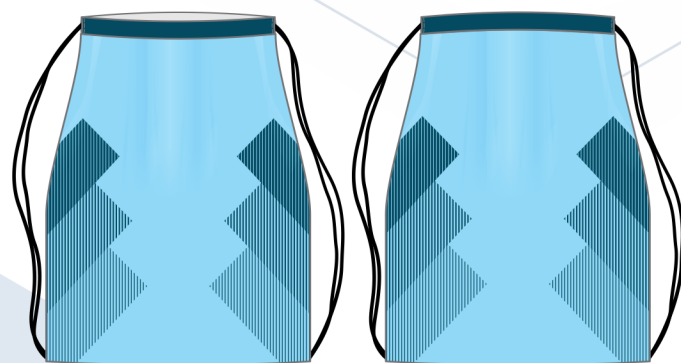

MODELO 39

PARKA

CAMISETA UV MANGA LONGA

CAMISETA DRY MANGA CURTA

GYM BAG

CORTA-VENTO

MAIÔ COMFORT

SUNGA

TOUCA

DETALHE TEXTURA