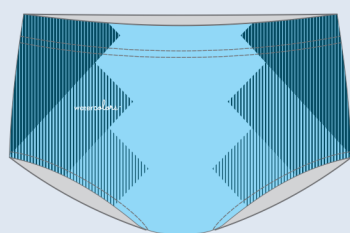

MODELO 39

PARKA

CAMISETA UV MANGA LONGA

CAMISETA DRY MANGA CURTA

GYM BAG

CORTA-VENTO

MAIÔ COMFORT

SUNGA

TOUCA

DETALHE TEXTURA