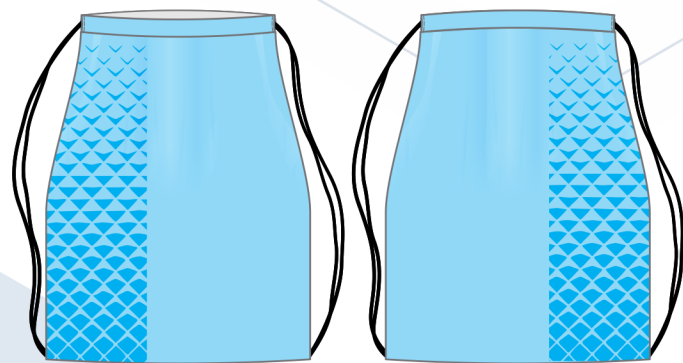

# MODELO 29

**PARKA**

**CAMISETA UV MANGA LONGA**

**CAMISETA DRY MANGA CURTA**

**GYM BAG**

**CORTA-VENTO**

**MAIÔ COMFORT**

**SUNGA**

**TOUCA**

**DETALHE TEXTURA**