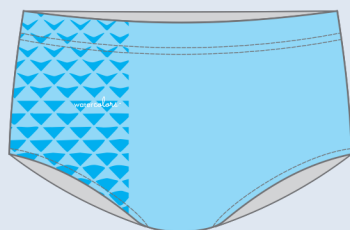

# MODELO 29

**PARKA**

**CAMISETA UV MANGA LONGA**

**CAMISETA DRY MANGA CURTA**

**GYM BAG**

**CORTA-VENTO**

**MAIÔ COMFORT**

**SUNGA**

**TOUCA**

**DETALHE TEXTURA**