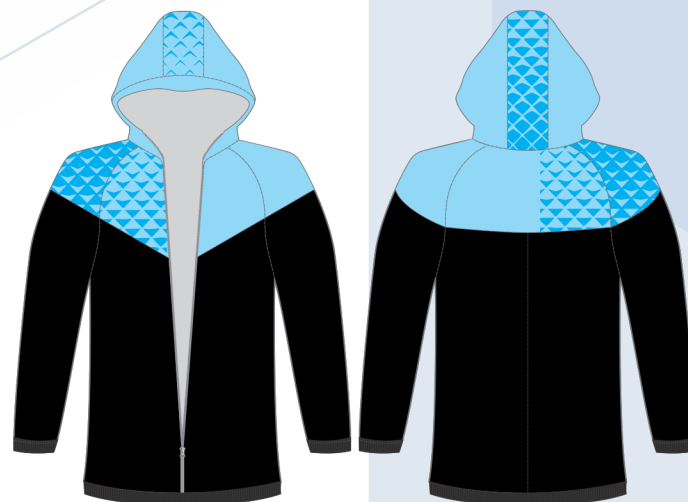

# MODELO 29

**PARKA**

**CAMISETA UV MANGA LONGA**

**CAMISETA DRY MANGA CURTA**

**GYM BAG**

**CORTA-VENTO**

**MAIÔ COMFORT**

**SUNGA**

**TOUCA**

**DETALHE TEXTURA**