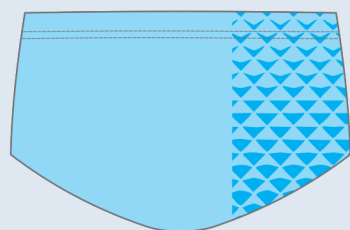

# MODELO 29

**PARKA**

**CAMISETA UV MANGA LONGA**

**CAMISETA DRY MANGA CURTA**

**GYM BAG**

**CORTA-VENTO**

**MAIÔ COMFORT**

**SUNGA**

**TOUCA**

**DETALHE TEXTURA**