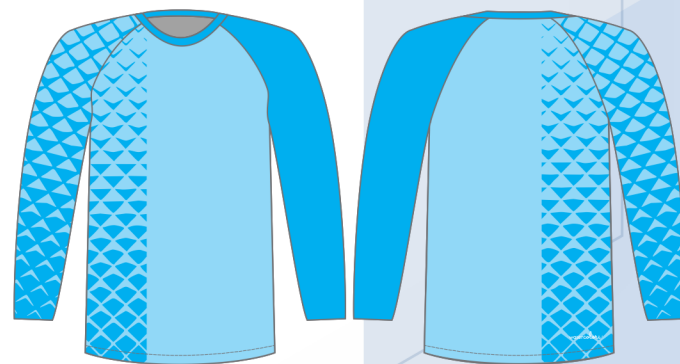

# MODELO 29

**PARKA**

**CAMISETA UV MANGA LONGA**

**CAMISETA DRY MANGA CURTA**

**GYM BAG**

**CORTA-VENTO**

**MAIÔ COMFORT**

**SUNGA**

**TOUCA**

**DETALHE TEXTURA**