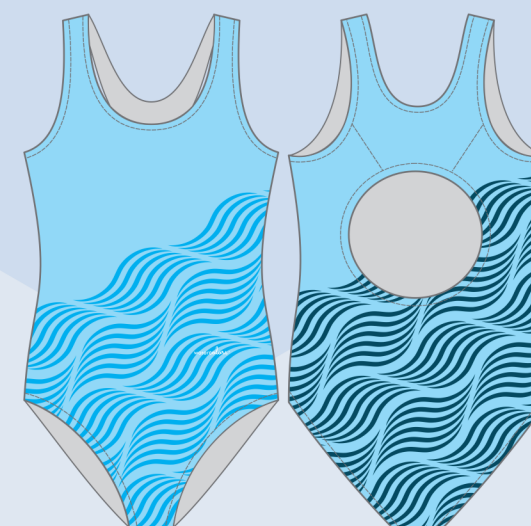

MODELO 15

PARKA

CAMISETA UV MANGA LONGA

CAMISETA DRY MANGA CURTA

GYM BAG

CORTA-VENTO

MAIÔ COMFORT

SUNGA

TOUCA

DETALHE TEXTURA