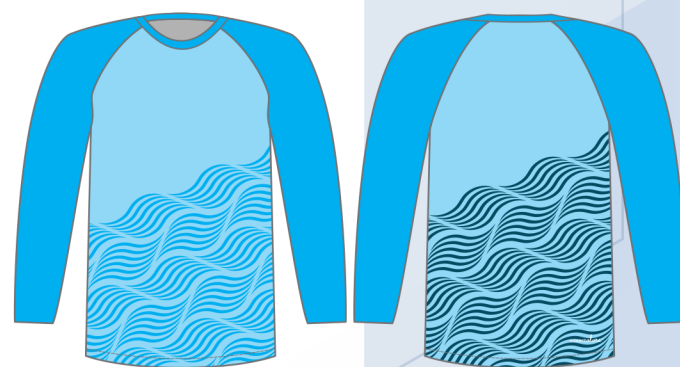

MODELO 15

PARKA

CAMISETA UV MANGA LONGA

CAMISETA DRY MANGA CURTA

GYM BAG

CORTA-VENTO

MAIÔ COMFORT

SUNGA

TOUCA

DETALHE TEXTURA