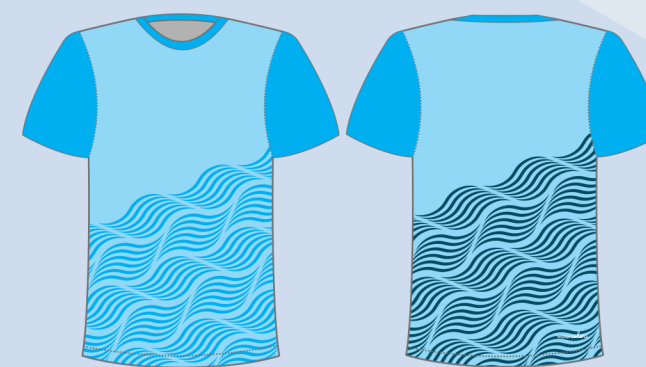

MODELO 15

PARKA

CAMISETA UV MANGA LONGA

CAMISETA DRY MANGA CURTA

GYM BAG

CORTA-VENTO

MAIÔ COMFORT

SUNGA

TOUCA

DETALHE TEXTURA