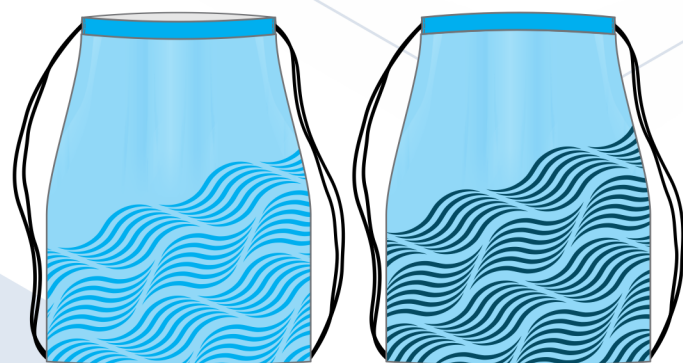

MODELO 15

PARKA

CAMISETA UV MANGA LONGA

CAMISETA DRY MANGA CURTA

GYM BAG

CORTA-VENTO

MAIÔ COMFORT

SUNGA

TOUCA

DETALHE TEXTURA