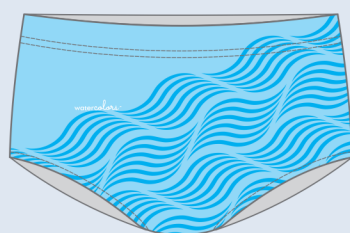

MODELO 15

PARKA

CAMISETA UV MANGA LONGA

CAMISETA DRY MANGA CURTA

GYM BAG

CORTA-VENTO

MAIÔ COMFORT

SUNGA

TOUCA

DETALHE TEXTURA