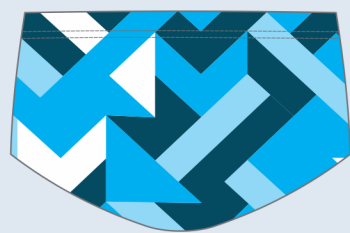

MODELO 49

PARKA

CAMISETA UV MANGA LONGA

CAMISETA DRY MANGA CURTA

GYM BAG

CORTA-VENTO

MAIÔ COMFORT

SUNGA

TOUCA

DETALHE TEXTURA