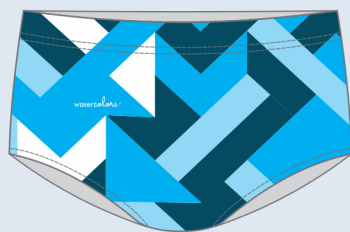

MODELO 49

PARKA

CAMISETA UV MANGA LONGA

CAMISETA DRY MANGA CURTA

GYM BAG

CORTA-VENTO

MAIÔ COMFORT

SUNGA

TOUCA

DETALHE TEXTURA