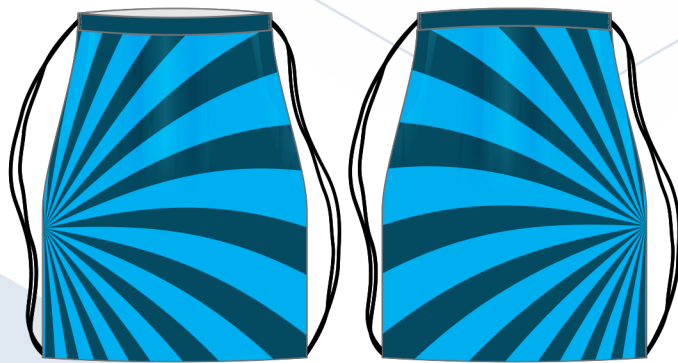

MODELO 6

PARKA

CAMISETA UV MANGA LONGA

CAMISETA DRY MANGA CURTA

GYM BAG

CORTA-VENTO

MAIÔ COMFORT

SUNGA

TOUCA

DETALHE TEXTURA