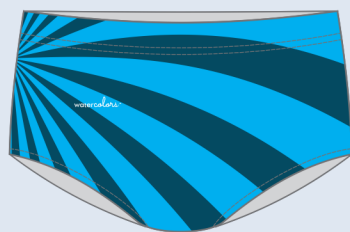

MODELO 6

PARKA

CAMISETA UV MANGA LONGA

CAMISETA DRY MANGA CURTA

GYM BAG

CORTA-VENTO

MAIÔ COMFORT

SUNGA

TOUCA

DETALHE TEXTURA