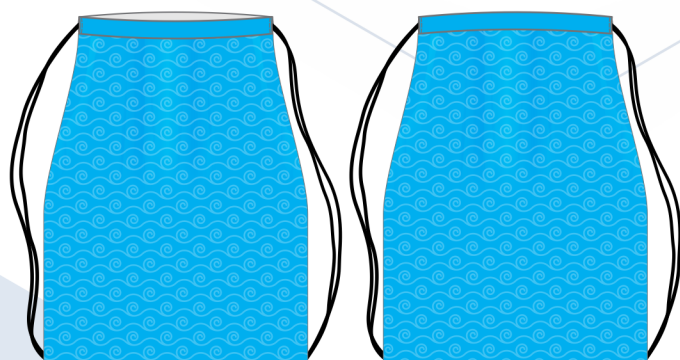

MODELO 19

PARKA

CAMISETA UV MANGA LONGA

CAMISETA DRY MANGA CURTA

GYM BAG

CORTA-VENTO

MAIÔ COMFORT

SUNGA

TOUCA

DETALHE TEXTURA