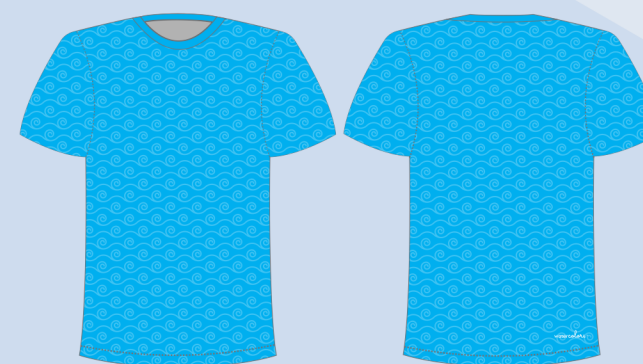

MODELO 19

PARKA

CAMISETA UV MANGA LONGA

CAMISETA DRY MANGA CURTA

GYM BAG

CORTA-VENTO

MAIÔ COMFORT

SUNGA

TOUCA

DETALHE TEXTURA