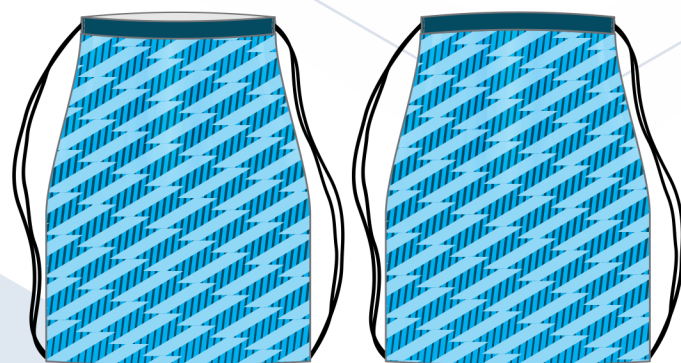

MODELO 41

PARKA

CAMISETA UV MANGA LONGA

CAMISETA DRY MANGA CURTA

GYM BAG

CORTA-VENTO

MAIÔ COMFORT

SUNGA

TOUCA

DETALHE TEXTURA