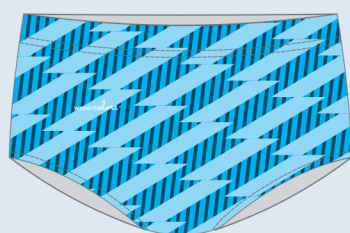

MODELO 41

PARKA

CAMISETA UV MANGA LONGA

CAMISETA DRY MANGA CURTA

GYM BAG

CORTA-VENTO

MAIÔ COMFORT

SUNGA

TOUCA

DETALHE TEXTURA