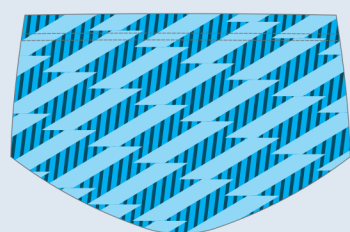

MODELO 41

PARKA

CAMISETA UV MANGA LONGA

CAMISETA DRY MANGA CURTA

GYM BAG

CORTA-VENTO

MAIÔ COMFORT

SUNGA

TOUCA

DETALHE TEXTURA