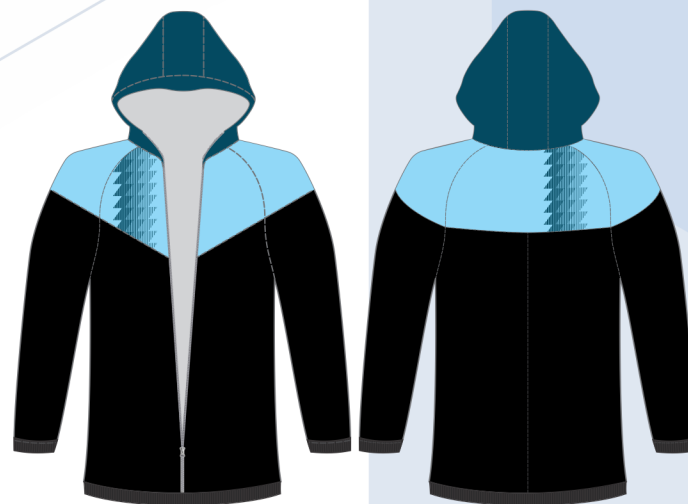

# MODELO 44

**PARKA**

**CAMISETA UV MANGA LONGA**

**CAMISETA DRY MANGA CURTA**

**GYM BAG**

**CORTA-VENTO**

**MAIÔ COMFORT**

**SUNGA**

**TOUCA**

**DETALHE TEXTURA**