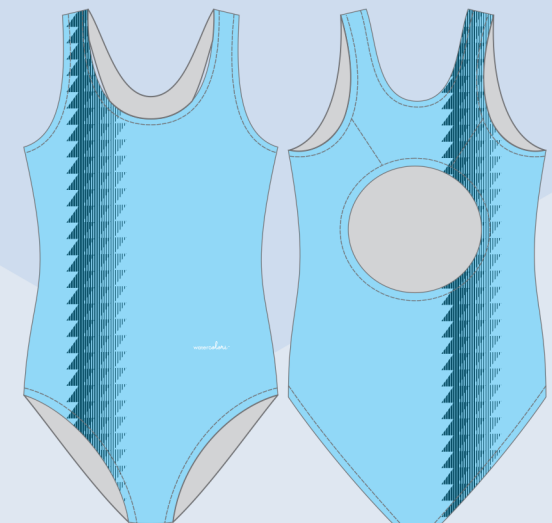

# MODELO 44

**PARKA**

**CAMISETA UV MANGA LONGA**

**CAMISETA DRY MANGA CURTA**

**GYM BAG**

**CORTA-VENTO**

**MAIÔ COMFORT**

**SUNGA**

**TOUCA**

**DETALHE TEXTURA**