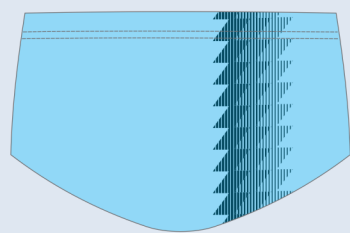

# MODELO 44

**PARKA**

**CAMISETA UV MANGA LONGA**

**CAMISETA DRY MANGA CURTA**

**GYM BAG**

**CORTA-VENTO**

**MAIÔ COMFORT**

**SUNGA**

**TOUCA**

**DETALHE TEXTURA**