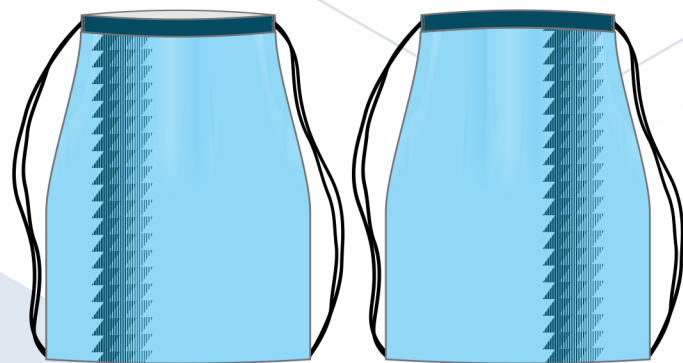

# MODELO 44

**PARKA**

**CAMISETA UV MANGA LONGA**

**CAMISETA DRY MANGA CURTA**

**GYM BAG**

**CORTA-VENTO**

**MAIÔ COMFORT**

**SUNGA**

**TOUCA**

**DETALHE TEXTURA**