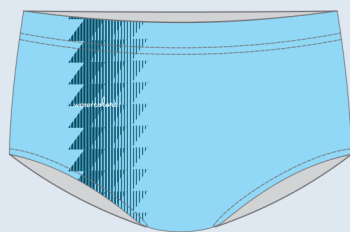

# MODELO 44

**PARKA**

**CAMISETA UV MANGA LONGA**

**CAMISETA DRY MANGA CURTA**

**GYM BAG**

**CORTA-VENTO**

**MAIÔ COMFORT**

**SUNGA**

**TOUCA**

**DETALHE TEXTURA**