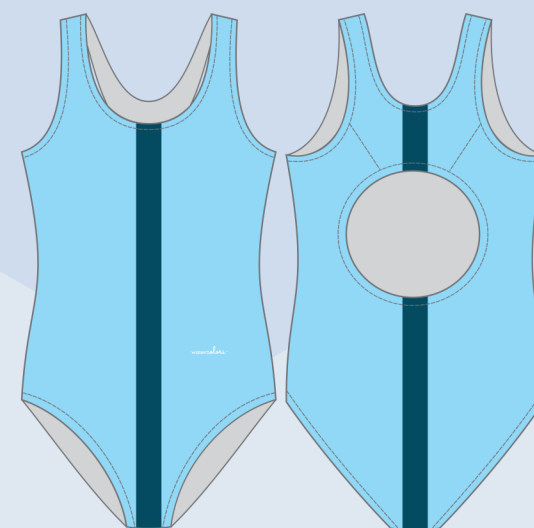

MODELO 50

PARKA

CAMISETA UV MANGA LONGA

CAMISETA DRY MANGA CURTA

GYM BAG

CORTA-VENTO

MAIÔ COMFORT

SUNGA

TOUCA

DETALHE TEXTURA