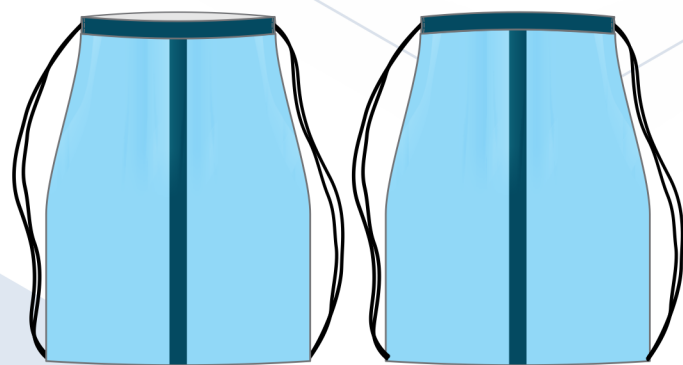

MODELO 50

PARKA

CAMISETA UV MANGA LONGA

CAMISETA DRY MANGA CURTA

GYM BAG

CORTA-VENTO

MAIÔ COMFORT

SUNGA

TOUCA

DETALHE TEXTURA