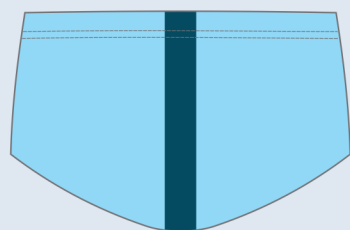

MODELO 50

PARKA

CAMISETA UV MANGA LONGA

CAMISETA DRY MANGA CURTA

GYM BAG

CORTA-VENTO

MAIÔ COMFORT

SUNGA

TOUCA

DETALHE TEXTURA