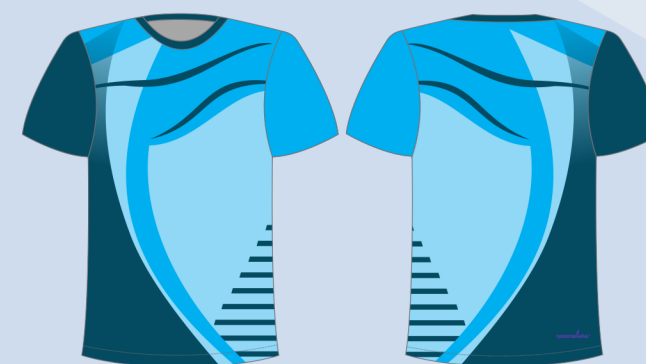

# MODELO 56

**PARKA**

**CAMISETA UV MANGA LONGA**

**CAMISETA DRY MANGA CURTA**

**GYM BAG**

**CORTA-VENTO**

**MAIÔ COMFORT**

**SUNGA**

**TOUCA**

**DETALHE TEXTURA**