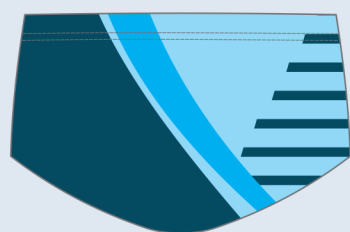

# MODELO 56

**PARKA**

**CAMISETA UV MANGA LONGA**

**CAMISETA DRY MANGA CURTA**

**GYM BAG**

**CORTA-VENTO**

**MAIÔ COMFORT**

**SUNGA**

**TOUCA**

**DETALHE TEXTURA**