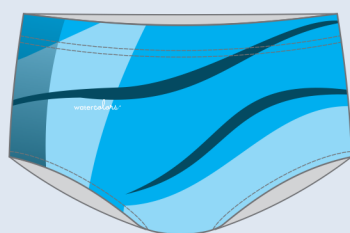

# MODELO 56

**PARKA**

**CAMISETA UV MANGA LONGA**

**CAMISETA DRY MANGA CURTA**

**GYM BAG**

**CORTA-VENTO**

**MAIÔ COMFORT**

**SUNGA**

**TOUCA**

**DETALHE TEXTURA**