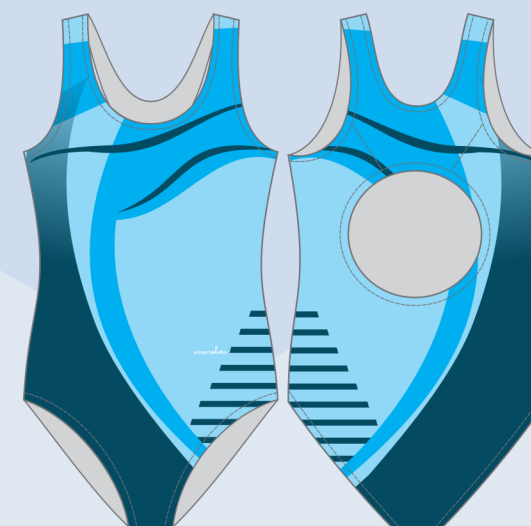

# MODELO 56

**PARKA**

**CAMISETA UV MANGA LONGA**

**CAMISETA DRY MANGA CURTA**

**GYM BAG**

**CORTA-VENTO**

**MAIÔ COMFORT**

**SUNGA**

**TOUCA**

**DETALHE TEXTURA**