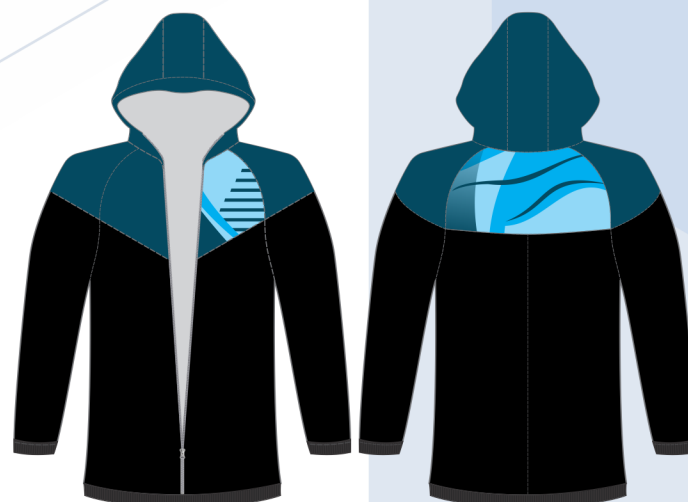

# MODELO 56

**PARKA**

**CAMISETA UV MANGA LONGA**

**CAMISETA DRY MANGA CURTA**

**GYM BAG**

**CORTA-VENTO**

**MAIÔ COMFORT**

**SUNGA**

**TOUCA**

**DETALHE TEXTURA**