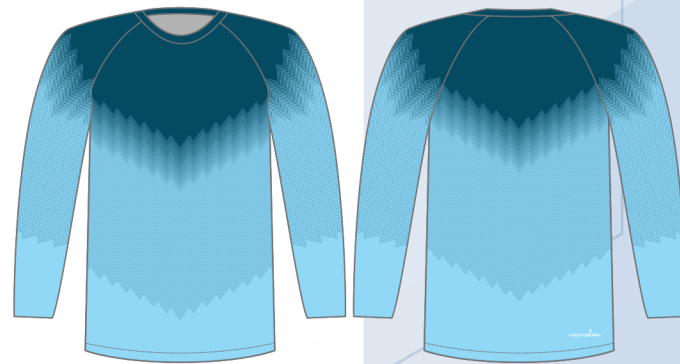

MODELO I

PARKA

CAMISETA UV MANGA LONGA

CAMISETA DRY MANGA CURTA

GYM BAG

CORTA-VENTO

MAIÔ COMFORT

SUNGA

TOUCA

DETALHE TEXTURA