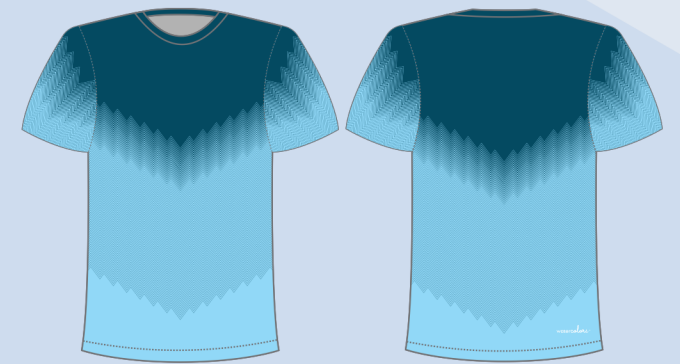

MODELO I

PARKA

CAMISETA UV MANGA LONGA

CAMISETA DRY MANGA CURTA

GYM BAG

CORTA-VENTO

MAIÔ COMFORT

SUNGA

TOUCA

DETALHE TEXTURA