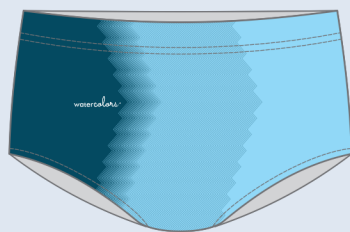

MODELO I

PARKA

CAMISETA UV MANGA LONGA

CAMISETA DRY MANGA CURTA

GYM BAG

CORTA-VENTO

MAIÔ COMFORT

SUNGA

TOUCA

DETALHE TEXTURA