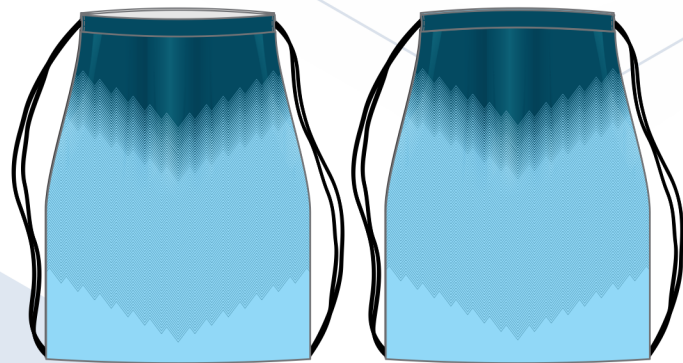

MODELO I

PARKA

CAMISETA UV MANGA LONGA

CAMISETA DRY MANGA CURTA

GYM BAG

CORTA-VENTO

MAIÔ COMFORT

SUNGA

TOUCA

DETALHE TEXTURA