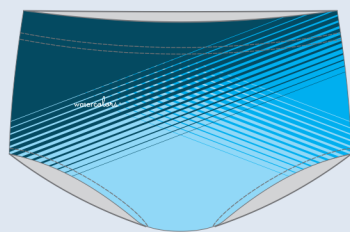

# MODELO 18

**PARKA**

**CAMISETA UV MANGA LONGA**

**CAMISETA DRY MANGA CURTA**

**GYM BAG**

**CORTA-VENTO**

**MAIÔ COMFORT**

**SUNGA**

**TOUCA**

**DETALHE TEXTURA**