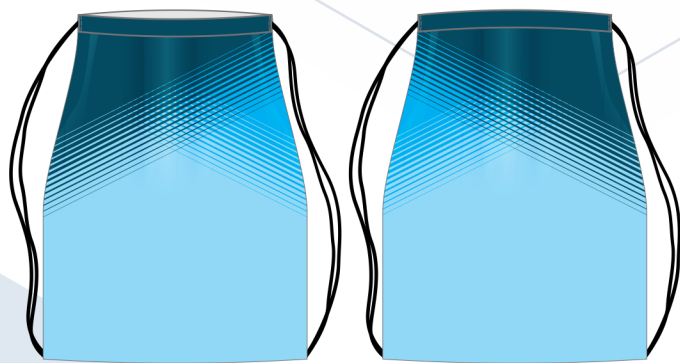

# MODELO 18

**PARKA**

**CAMISETA UV MANGA LONGA**

**CAMISETA DRY MANGA CURTA**

**GYM BAG**

**CORTA-VENTO**

**MAIÔ COMFORT**

**SUNGA**

**TOUCA**

**DETALHE TEXTURA**