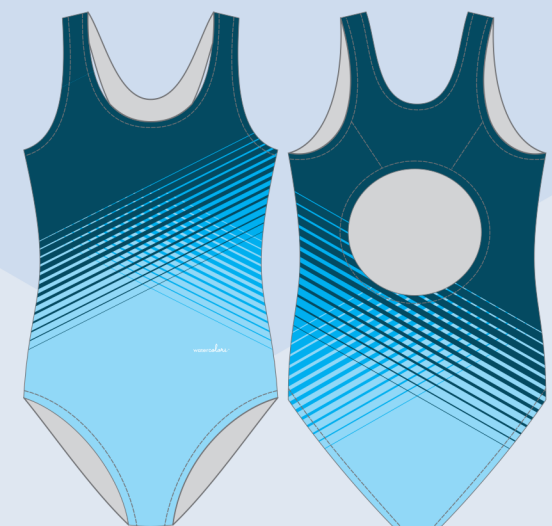

# MODELO 18

**PARKA**

**CAMISETA UV MANGA LONGA**

**CAMISETA DRY MANGA CURTA**

**GYM BAG**

**CORTA-VENTO**

**MAIÔ COMFORT**

**SUNGA**

**TOUCA**

**DETALHE TEXTURA**