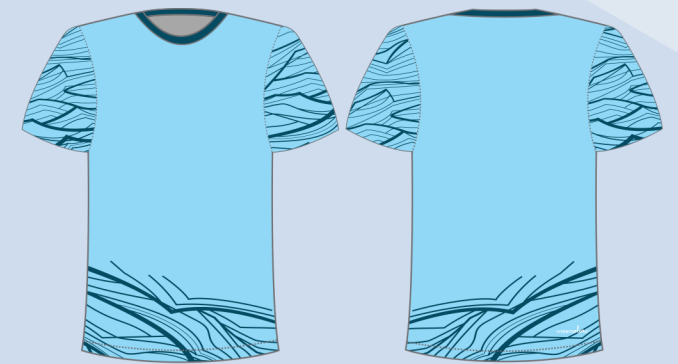

MODELO 40

PARKA

CAMISETA UV MANGA LONGA

CAMISETA DRY MANGA CURTA

GYM BAG

CORTA-VENTO

MAIÔ COMFORT

SUNGA

TOUCA

DETALHE TEXTURA