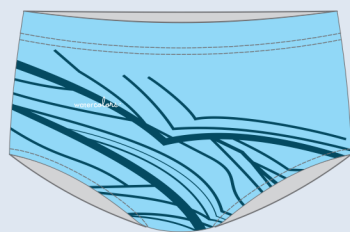

MODELO 40

PARKA

CAMISETA UV MANGA LONGA

CAMISETA DRY MANGA CURTA

GYM BAG

CORTA-VENTO

MAIÔ COMFORT

SUNGA

TOUCA

DETALHE TEXTURA