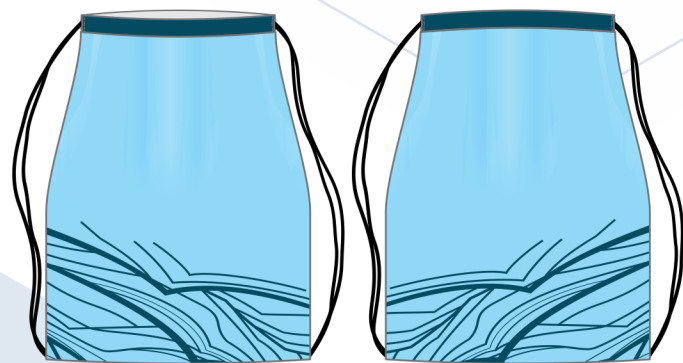

MODELO 40

PARKA

CAMISETA UV MANGA LONGA

CAMISETA DRY MANGA CURTA

GYM BAG

CORTA-VENTO

MAIÔ COMFORT

SUNGA

TOUCA

DETALHE TEXTURA