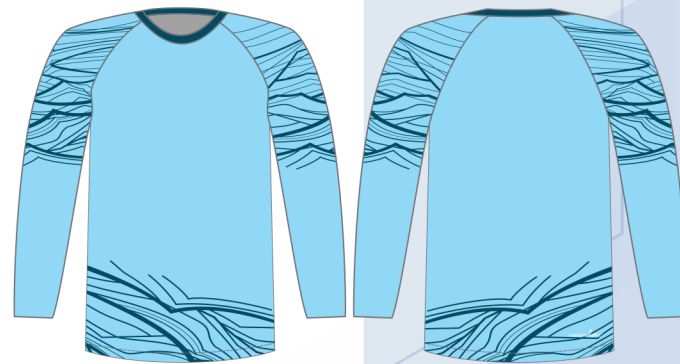

MODELO 40

PARKA

CAMISETA UV MANGA LONGA

CAMISETA DRY MANGA CURTA

GYM BAG

CORTA-VENTO

MAIÔ COMFORT

SUNGA

TOUCA

DETALHE TEXTURA