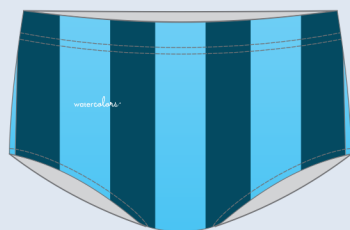

MODELO 53

PARKA

CAMISETA UV MANGA LONGA

CAMISETA DRY MANGA CURTA

GYM BAG

CORTA-VENTO

MAIÔ COMFORT

SUNGA

TOUCA

DETALHE TEXTURA