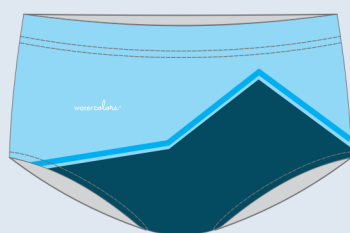

MODELO 37

PARKA

CAMISETA UV MANGA LONGA

CAMISETA DRY MANGA CURTA

GYM BAG

CORTA-VENTO

MAIÔ COMFORT

SUNGA

TOUCA

DETALHE TEXTURA