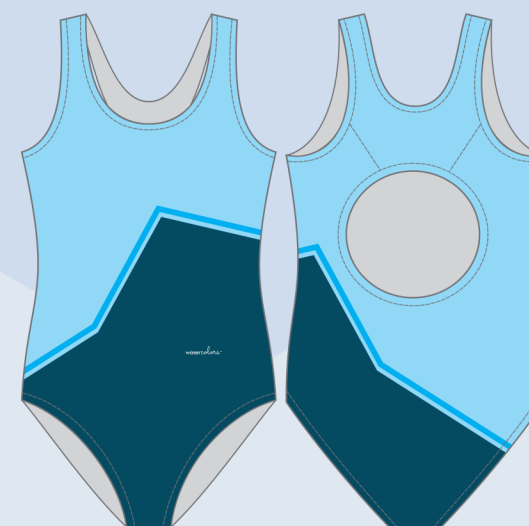

MODELO 37

PARKA

CAMISETA UV MANGA LONGA

CAMISETA DRY MANGA CURTA

GYM BAG

CORTA-VENTO

MAIÔ COMFORT

SUNGA

TOUCA

DETALHE TEXTURA