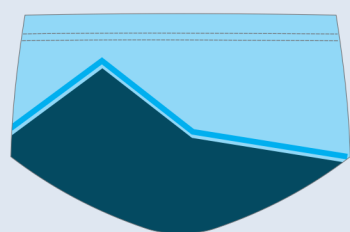

MODELO 37

PARKA

CAMISETA UV MANGA LONGA

CAMISETA DRY MANGA CURTA

GYM BAG

CORTA-VENTO

MAIÔ COMFORT

SUNGA

TOUCA

DETALHE TEXTURA