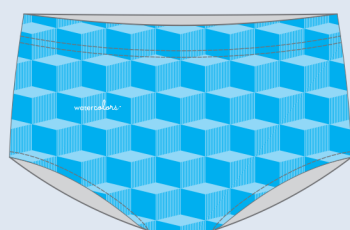

MODELO 38

PARKA

CAMISETA UV MANGA LONGA

CAMISETA DRY MANGA CURTA

GYM BAG

CORTA-VENTO

MAIÔ COMFORT

SUNGA

TOUCA

DETALHE TEXTURA