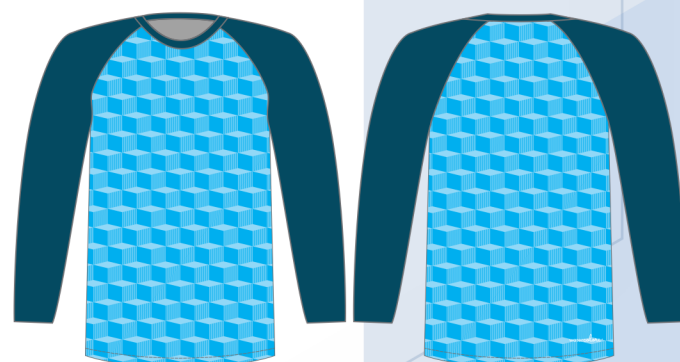

MODELO 38

PARKA

CAMISETA UV MANGA LONGA

CAMISETA DRY MANGA CURTA

GYM BAG

CORTA-VENTO

MAIÔ COMFORT

SUNGA

TOUCA

DETALHE TEXTURA