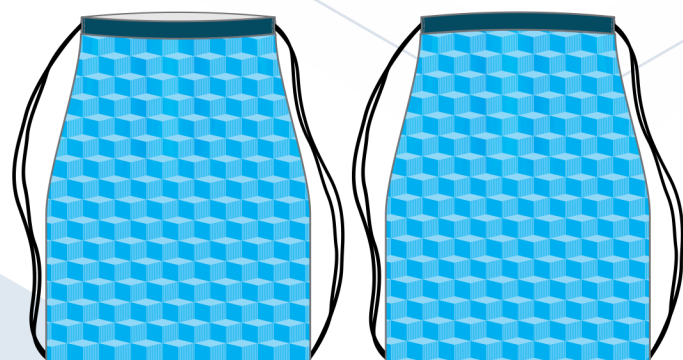

MODELO 38

PARKA

CAMISETA UV MANGA LONGA

CAMISETA DRY MANGA CURTA

GYM BAG

CORTA-VENTO

MAIÔ COMFORT

SUNGA

TOUCA

DETALHE TEXTURA