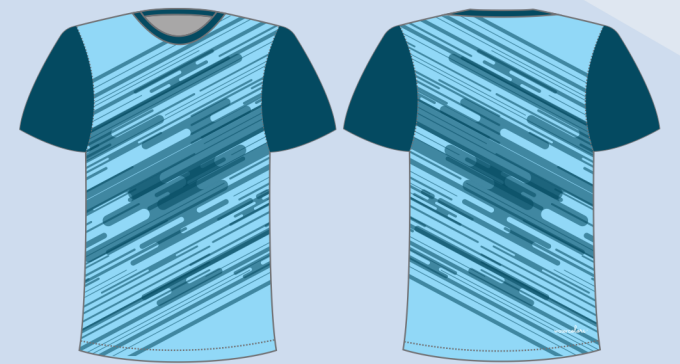

MODELO 12

PARKA

CAMISETA UV MANGA LONGA

CAMISETA DRY MANGA CURTA

GYM BAG

CORTA-VENTO

MAIÔ COMFORT

SUNGA

TOUCA

DETALHE TEXTURA