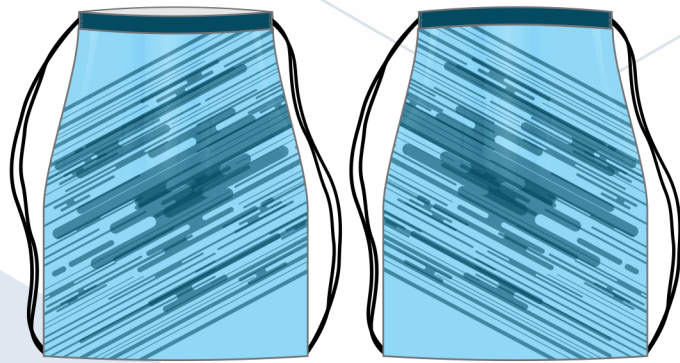

MODELO 12

PARKA

CAMISETA UV MANGA LONGA

CAMISETA DRY MANGA CURTA

GYM BAG

CORTA-VENTO

MAIÔ COMFORT

SUNGA

TOUCA

DETALHE TEXTURA