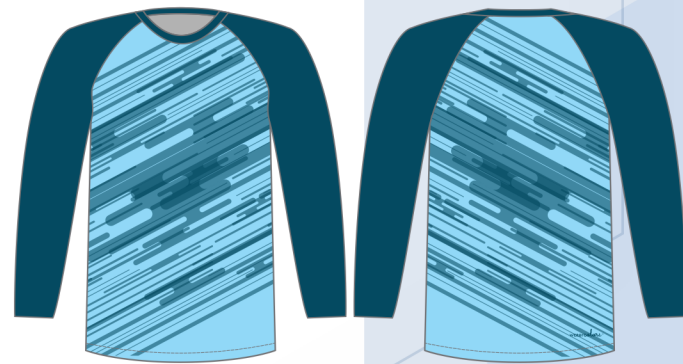

MODELO 12

PARKA

CAMISETA UV MANGA LONGA

CAMISETA DRY MANGA CURTA

GYM BAG

CORTA-VENTO

MAIÔ COMFORT

SUNGA

TOUCA

DETALHE TEXTURA