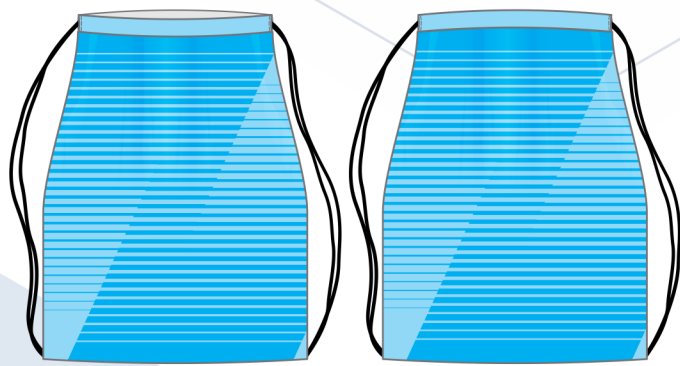

MODELO 28

PARKA

CAMISETA UV MANGA LONGA

CAMISETA DRY MANGA CURTA

GYM BAG

CORTA-VENTO

MAIÔ COMFORT

SUNGA

TOUCA

DETALHE TEXTURA