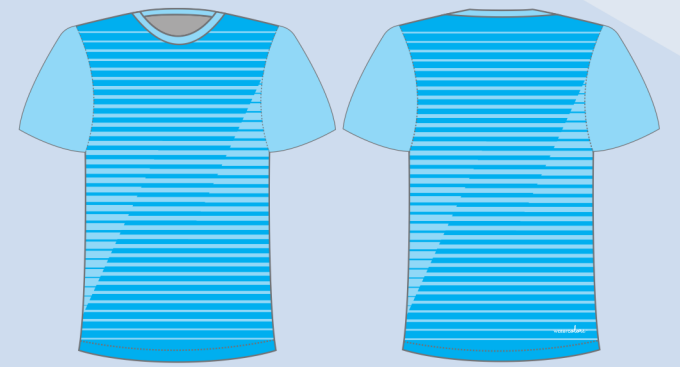

MODELO 28

PARKA

CAMISETA UV MANGA LONGA

CAMISETA DRY MANGA CURTA

GYM BAG

CORTA-VENTO

MAIÔ COMFORT

SUNGA

TOUCA

DETALHE TEXTURA