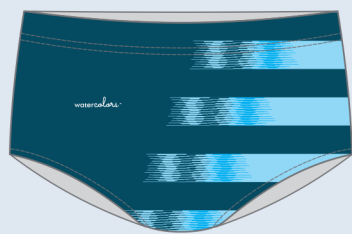

MODELO 16

PARKA

CAMISETA UV MANGA LONGA

CAMISETA DRY MANGA CURTA

GYM BAG

CORTA-VENTO

MAIÔ COMFORT

SUNGA

TOUCA

DETALHE TEXTURA