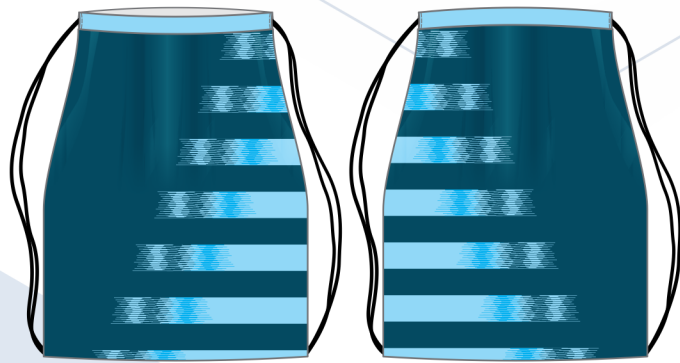

MODELO 16

PARKA

CAMISETA UV MANGA LONGA

CAMISETA DRY MANGA CURTA

GYM BAG

CORTA-VENTO

MAIÔ COMFORT

SUNGA

TOUCA

DETALHE TEXTURA