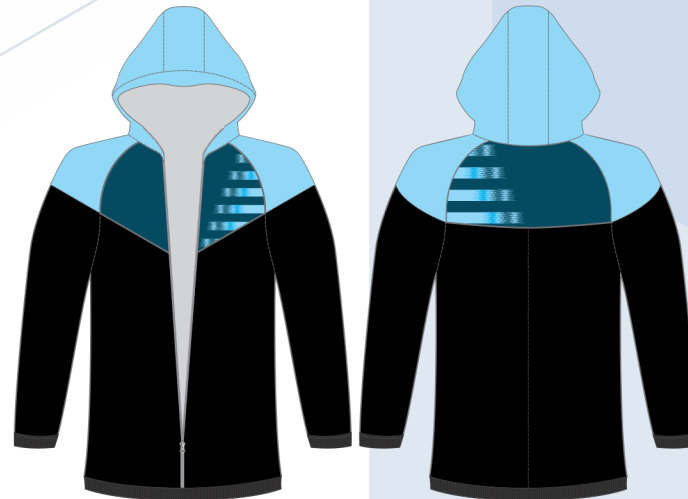

MODELO 16

PARKA

CAMISETA UV MANGA LONGA

CAMISETA DRY MANGA CURTA

GYM BAG

CORTA-VENTO

MAIÔ COMFORT

SUNGA

TOUCA

DETALHE TEXTURA