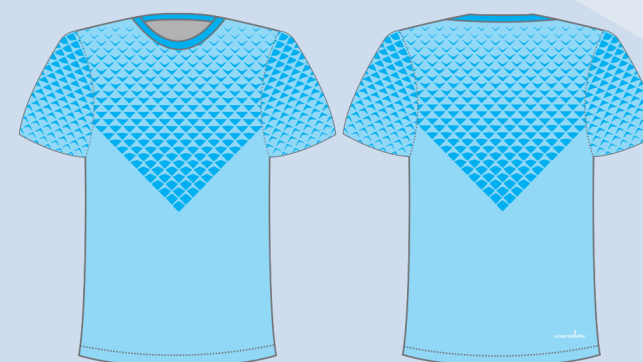

MODELO 2

PARKA

CAMISETA UV MANGA LONGA

CAMISETA DRY MANGA CURTA

GYM BAG

CORTA-VENTO

MAIÔ COMFORT

SUNGA

TOUCA

DETALHE TEXTURA