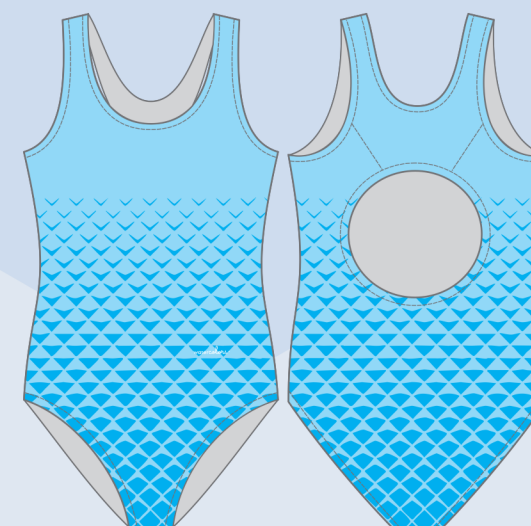

MODELO 2

PARKA

CAMISETA UV MANGA LONGA

CAMISETA DRY MANGA CURTA

GYM BAG

CORTA-VENTO

MAIÔ COMFORT

SUNGA

TOUCA

DETALHE TEXTURA