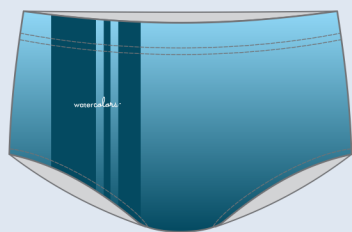

MODELO 14

PARKA

CAMISETA UV MANGA LONGA

CAMISETA DRY MANGA CURTA

GYM BAG

CORTA-VENTO

MAIÔ COMFORT

SUNGA

TOUCA

DETALHE TEXTURA