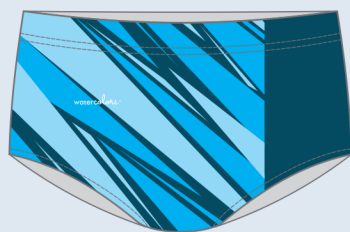

# MODELO 13

**PARKA**

**CAMISETA UV MANGA LONGA**

**CAMISETA DRY MANGA CURTA**

**GYM BAG**

**CORTA-VENTO**

**MAIÔ COMFORT**

**SUNGA**

**TOUCA**

**DETALHE TEXTURA**