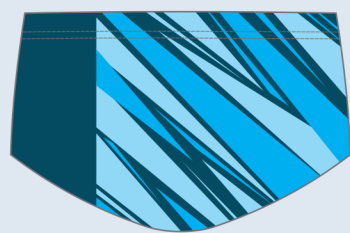

# MODELO 13

**PARKA**

**CAMISETA UV MANGA LONGA**

**CAMISETA DRY MANGA CURTA**

**GYM BAG**

**CORTA-VENTO**

**MAIÔ COMFORT**

**SUNGA**

**TOUCA**

**DETALHE TEXTURA**