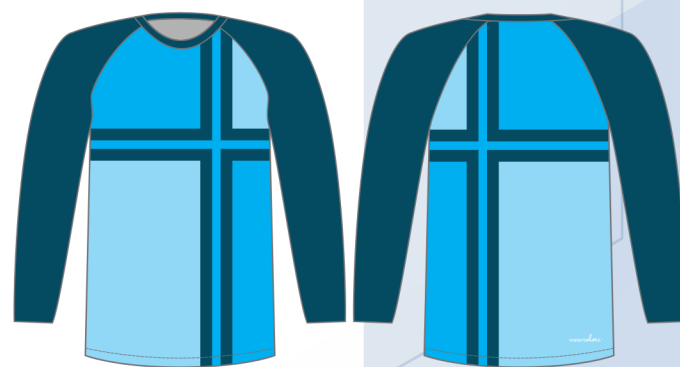

MODELO 55

PARKA

CAMISETA UV MANGA LONGA

CAMISETA DRY MANGA CURTA

GYM BAG

CORTA-VENTO

MAIÔ COMFORT

SUNGA

TOUCA

DETALHE TEXTURA