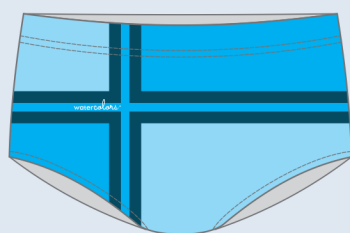

MODELO 55

PARKA

CAMISETA UV MANGA LONGA

CAMISETA DRY MANGA CURTA

GYM BAG

CORTA-VENTO

MAIÔ COMFORT

SUNGA

TOUCA

DETALHE TEXTURA