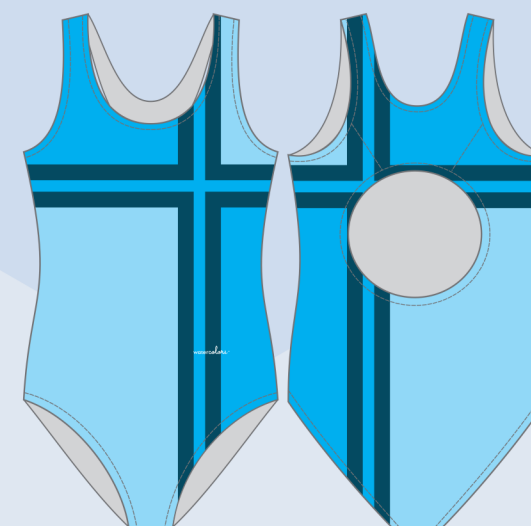

MODELO 55

PARKA

CAMISETA UV MANGA LONGA

CAMISETA DRY MANGA CURTA

GYM BAG

CORTA-VENTO

MAIÔ COMFORT

SUNGA

TOUCA

DETALHE TEXTURA