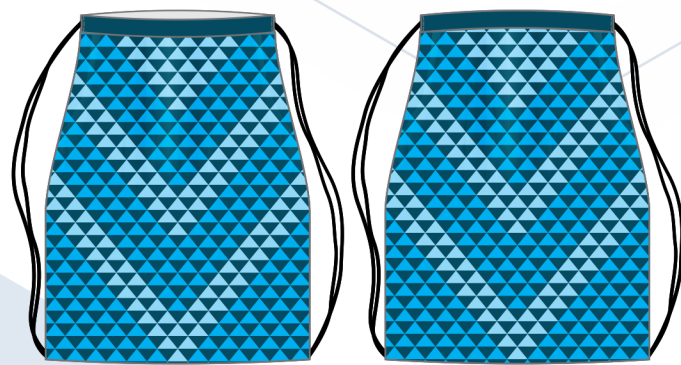

MODELO 8

PARKA

CAMISETA UV MANGA LONGA

CAMISETA DRY MANGA CURTA

GYM BAG

CORTA-VENTO

MAIÔ COMFORT

SUNGA

TOUCA

DETALHE TEXTURA