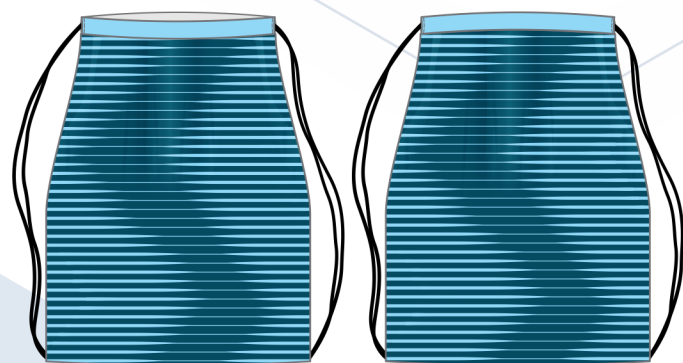

MODELO 47

PARKA

CAMISETA UV MANGA LONGA

CAMISETA DRY MANGA CURTA

GYM BAG

CORTA-VENTO

MAIÔ COMFORT

SUNGA

TOUCA

DETALHE TEXTURA