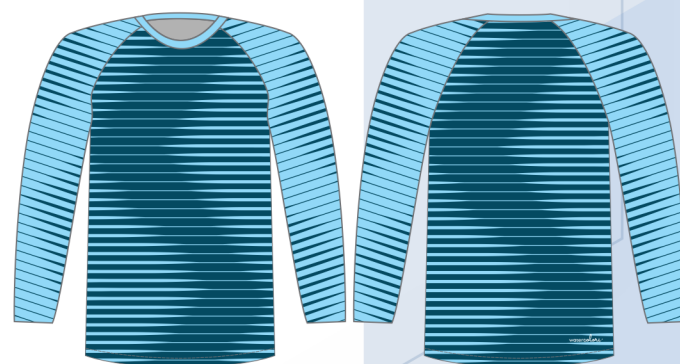

MODELO 47

PARKA

CAMISETA UV MANGA LONGA

CAMISETA DRY MANGA CURTA

GYM BAG

CORTA-VENTO

MAIÔ COMFORT

SUNGA

TOUCA

DETALHE TEXTURA