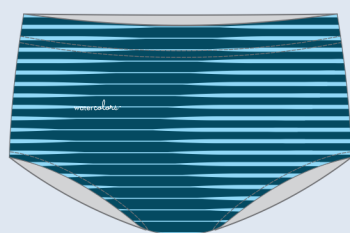

MODELO 47

PARKA

CAMISETA UV MANGA LONGA

CAMISETA DRY MANGA CURTA

GYM BAG

CORTA-VENTO

MAIÔ COMFORT

SUNGA

TOUCA

DETALHE TEXTURA