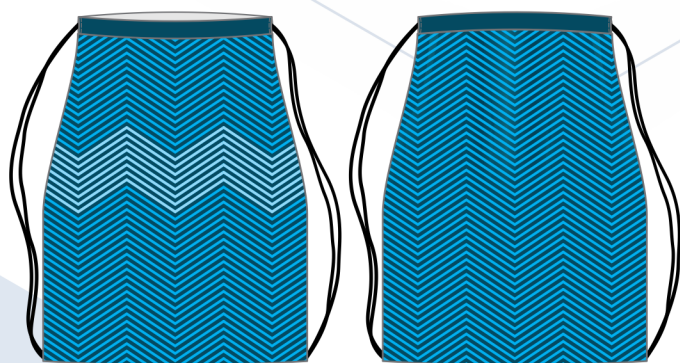

MODELO 25

PARKA

CAMISETA UV MANGA LONGA

CAMISETA DRY MANGA CURTA

GYM BAG

CORTA-VENTO

MAIÔ COMFORT

SUNGA

TOUCA

DETALHE TEXTURA