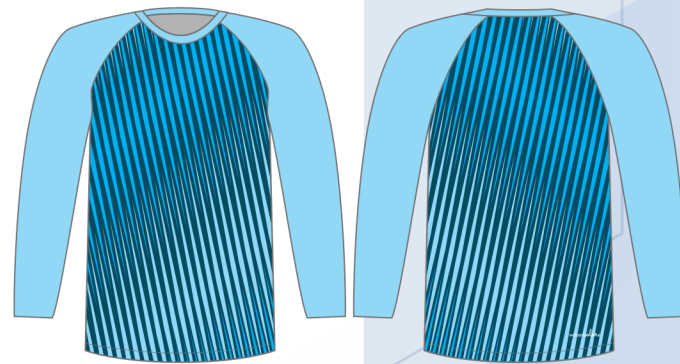

MODELO 9

PARKA

CAMISETA UV MANGA LONGA

CAMISETA DRY MANGA CURTA

GYM BAG

CORTA-VENTO

MAIÔ COMFORT

SUNGA

TOUCA

DETALHE TEXTURA