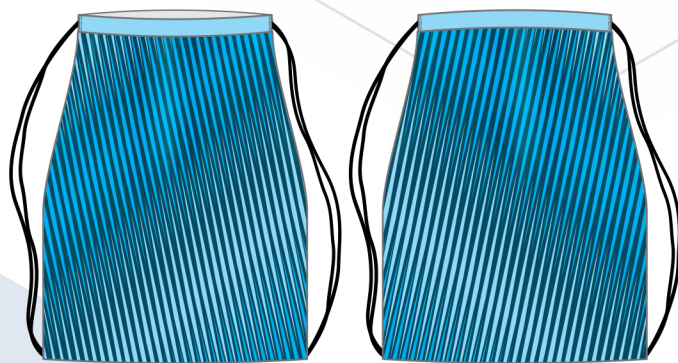

MODELO 9

PARKA

CAMISETA UV MANGA LONGA

CAMISETA DRY MANGA CURTA

GYM BAG

CORTA-VENTO

MAIÔ COMFORT

SUNGA

TOUCA

DETALHE TEXTURA