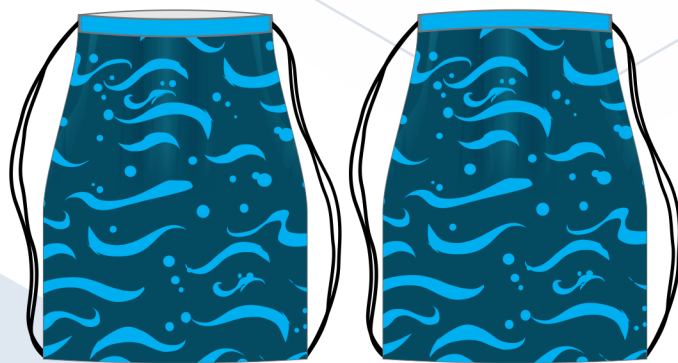

MODELO 20

PARKA

CAMISETA UV MANGA LONGA

CAMISETA DRY MANGA CURTA

GYM BAG

CORTA-VENTO

MAIÔ COMFORT

SUNGA

TOUCA

DETALHE TEXTURA