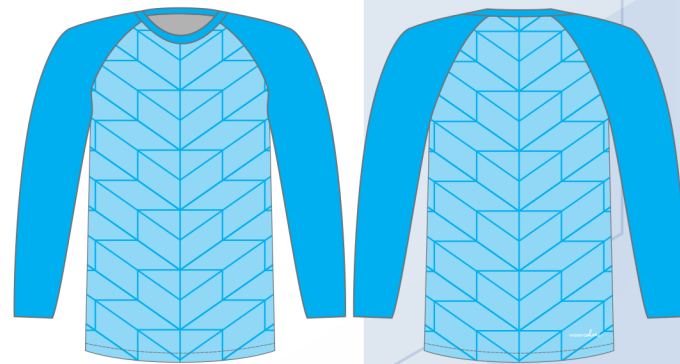

MODELO 43

PARKA

CAMISETA UV MANGA LONGA

CAMISETA DRY MANGA CURTA

GYM BAG

CORTA-VENTO

MAIÔ COMFORT

SUNGA

TOUCA

DETALHE TEXTURA