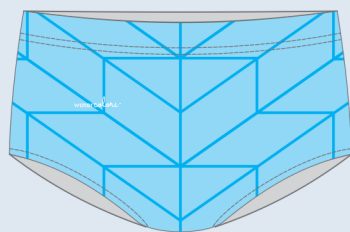

MODELO 43

PARKA

CAMISETA UV MANGA LONGA

CAMISETA DRY MANGA CURTA

GYM BAG

CORTA-VENTO

MAIÔ COMFORT

SUNGA

TOUCA

DETALHE TEXTURA