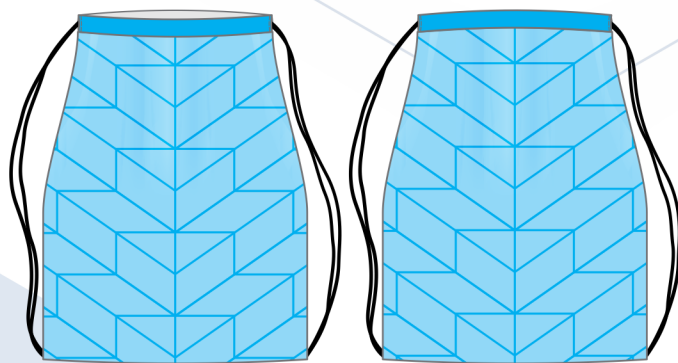

MODELO 43

PARKA

CAMISETA UV MANGA LONGA

CAMISETA DRY MANGA CURTA

GYM BAG

CORTA-VENTO

MAIÔ COMFORT

SUNGA

TOUCA

DETALHE TEXTURA