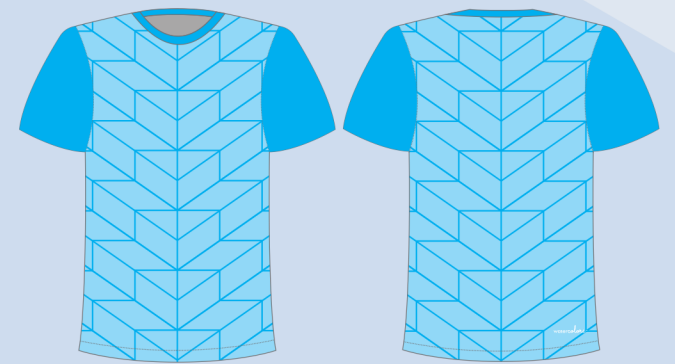

MODELO 43

PARKA

CAMISETA UV MANGA LONGA

CAMISETA DRY MANGA CURTA

GYM BAG

CORTA-VENTO

MAIÔ COMFORT

SUNGA

TOUCA

DETALHE TEXTURA