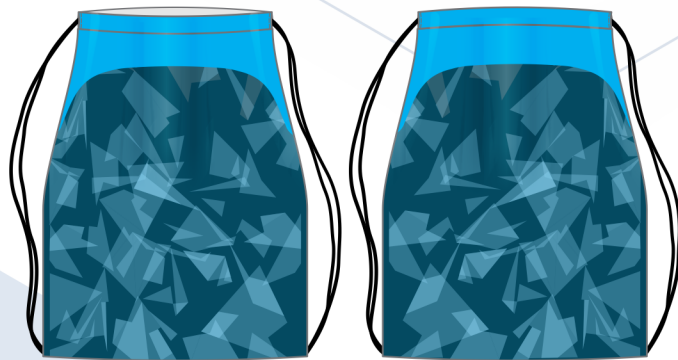

# MODELO 48

**PARKA**

**CAMISETA UV MANGA LONGA**

**CAMISETA DRY MANGA CURTA**

**GYM BAG**

**CORTA-VENTO**

**MAIÔ COMFORT**

**SUNGA**

**TOUCA**

**DETALHE TEXTURA**