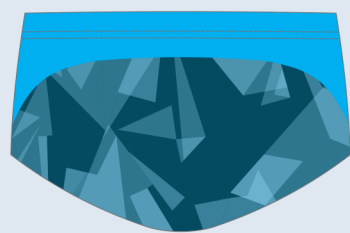

# MODELO 48

**PARKA**

**CAMISETA UV MANGA LONGA**

**CAMISETA DRY MANGA CURTA**

**GYM BAG**

**CORTA-VENTO**

**MAIÔ COMFORT**

**SUNGA**

**TOUCA**

**DETALHE TEXTURA**