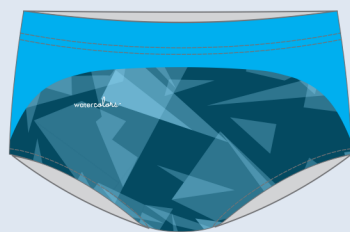

# MODELO 48

**PARKA**

**CAMISETA UV MANGA LONGA**

**CAMISETA DRY MANGA CURTA**

**GYM BAG**

**CORTA-VENTO**

**MAIÔ COMFORT**

**SUNGA**

**TOUCA**

**DETALHE TEXTURA**