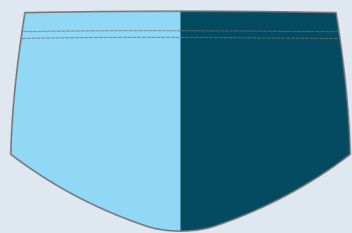

MODELO 52

PARKA

CAMISETA UV MANGA LONGA

CAMISETA DRY MANGA CURTA

GYM BAG

CORTA-VENTO

MAIÔ COMFORT

SUNGA

TOUCA

DETALHE TEXTURA