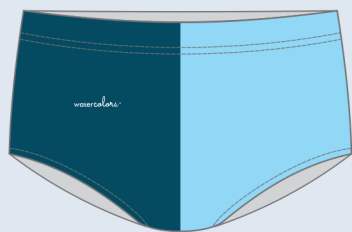

MODELO 52

PARKA

CAMISETA UV MANGA LONGA

CAMISETA DRY MANGA CURTA

GYM BAG

CORTA-VENTO

MAIÔ COMFORT

SUNGA

TOUCA

DETALHE TEXTURA