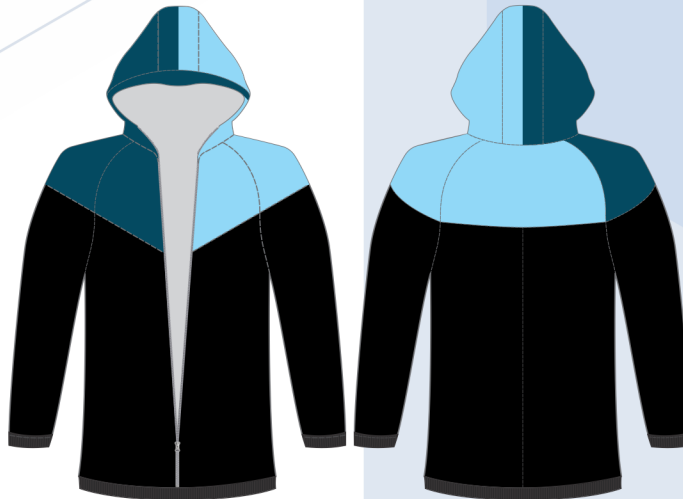

MODELO 52

PARKA

CAMISETA UV MANGA LONGA

CAMISETA DRY MANGA CURTA

GYM BAG

CORTA-VENTO

MAIÔ COMFORT

SUNGA

TOUCA

DETALHE TEXTURA