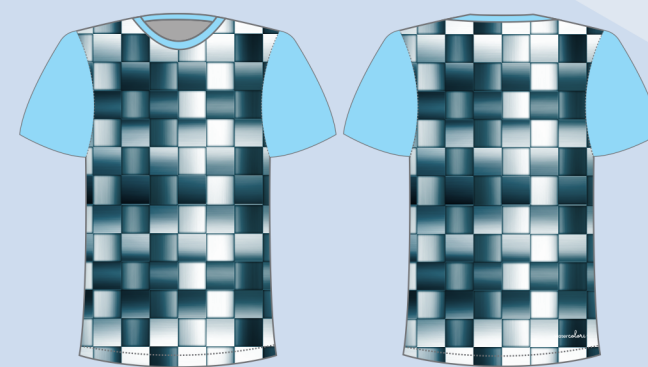

# MODELO 35

**PARKA**

**CAMISETA UV MANGA LONGA**

**CAMISETA DRY MANGA CURTA**

**GYM BAG**

**CORTA-VENTO**

**MAIÔ COMFORT**

**SUNGA**

**TOUCA**

**DETALHE TEXTURA**