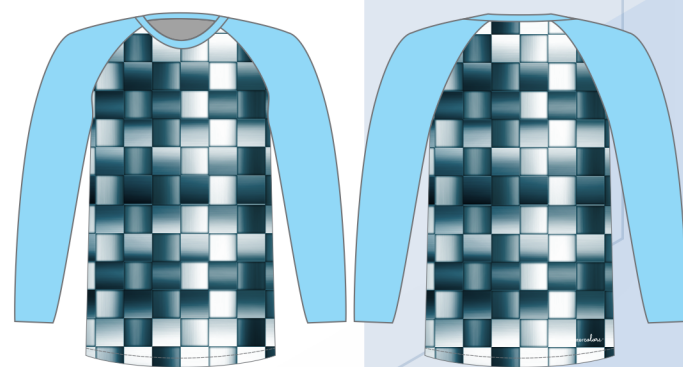

# MODELO 35

**PARKA**

**CAMISETA UV MANGA LONGA**

**CAMISETA DRY MANGA CURTA**

**GYM BAG**

**CORTA-VENTO**

**MAIÔ COMFORT**

**SUNGA**

**TOUCA**

**DETALHE TEXTURA**