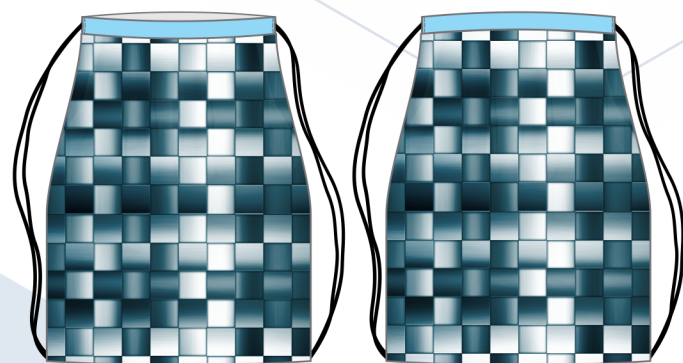

# MODELO 35

**PARKA**

**CAMISETA UV MANGA LONGA**

**CAMISETA DRY MANGA CURTA**

**GYM BAG**

**CORTA-VENTO**

**MAIÔ COMFORT**

**SUNGA**

**TOUCA**

**DETALHE TEXTURA**