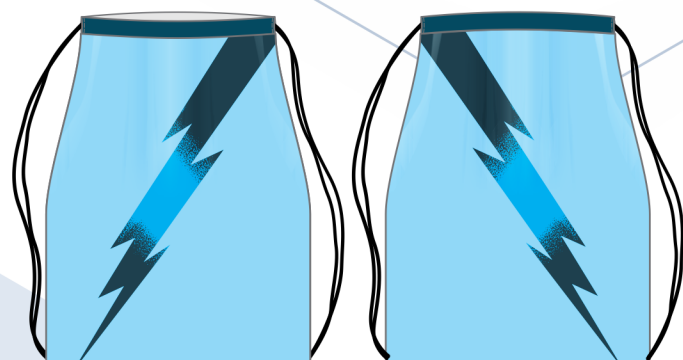

# MODELO 57

**PARKA**

**CAMISETA UV MANGA LONGA**

**CAMISETA DRY MANGA CURTA**

**GYM BAG**

**CORTA-VENTO**

**MAIÔ COMFORT**

**SUNGA**

**TOUCA**

**DETALHE TEXTURA**