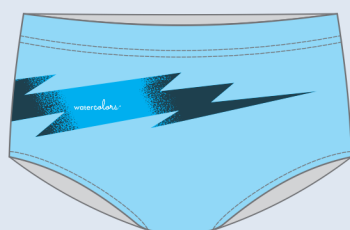

# MODELO 57

**PARKA**

**CAMISETA UV MANGA LONGA**

**CAMISETA DRY MANGA CURTA**

**GYM BAG**

**CORTA-VENTO**

**MAIÔ COMFORT**

**SUNGA**

**TOUCA**

**DETALHE TEXTURA**