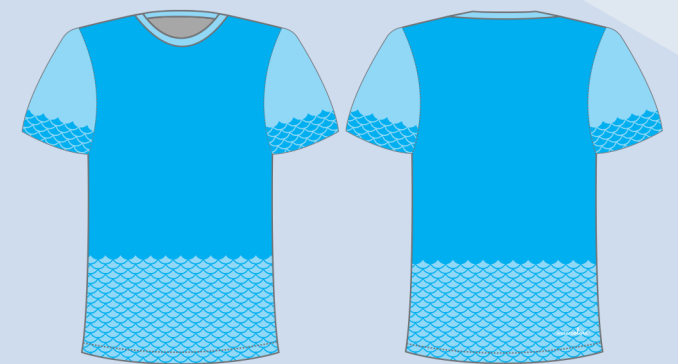

MODELO 10

PARKA

CAMISETA UV MANGA LONGA

CAMISETA DRY MANGA CURTA

GYM BAG

CORTA-VENTO

MAIÔ COMFORT

SUNGA

TOUCA

DETALHE TEXTURA