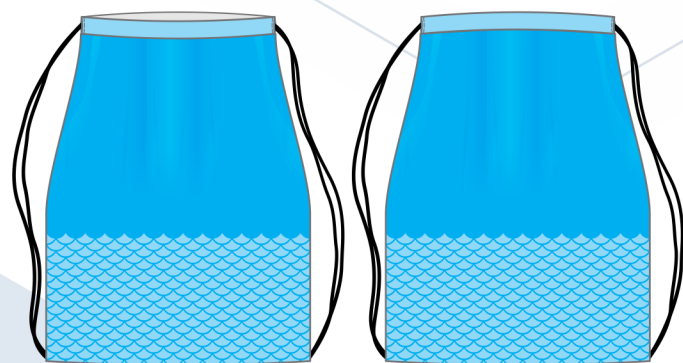

MODELO 10

PARKA

CAMISETA UV MANGA LONGA

CAMISETA DRY MANGA CURTA

GYM BAG

CORTA-VENTO

MAIÔ COMFORT

SUNGA

TOUCA

DETALHE TEXTURA