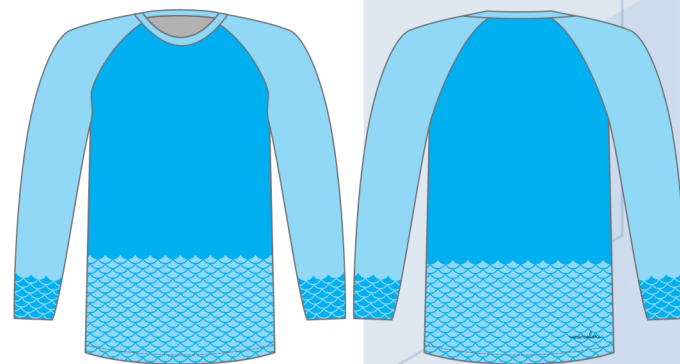

MODELO 10

PARKA

CAMISETA UV MANGA LONGA

CAMISETA DRY MANGA CURTA

GYM BAG

CORTA-VENTO

MAIÔ COMFORT

SUNGA

TOUCA

DETALHE TEXTURA