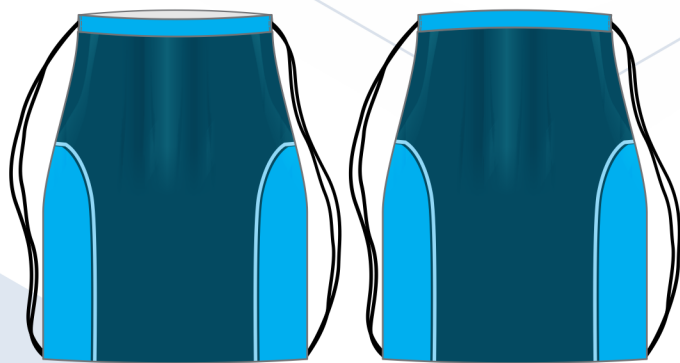

# MODELO 33

**PARKA**

**CAMISETA UV MANGA LONGA**

**CAMISETA DRY MANGA CURTA**

**GYM BAG**

**CORTA-VENTO**

**MAIÔ COMFORT**

**SUNGA**

**TOUCA**

**DETALHE TEXTURA**