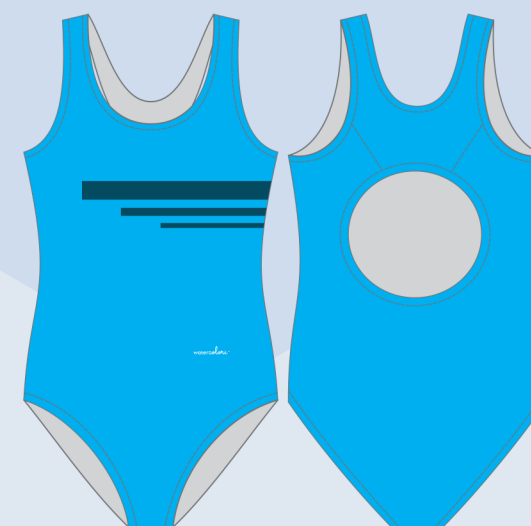

MODELO 45

PARKA

CAMISETA UV MANGA LONGA

CAMISETA DRY MANGA CURTA

GYM BAG

CORTA-VENTO

MAIÔ COMFORT

SUNGA

TOUCA

DETALHE TEXTURA