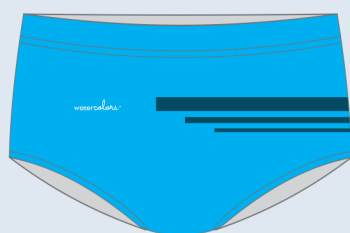

MODELO 45

PARKA

CAMISETA UV MANGA LONGA

CAMISETA DRY MANGA CURTA

GYM BAG

CORTA-VENTO

MAIÔ COMFORT

SUNGA

TOUCA

DETALHE TEXTURA