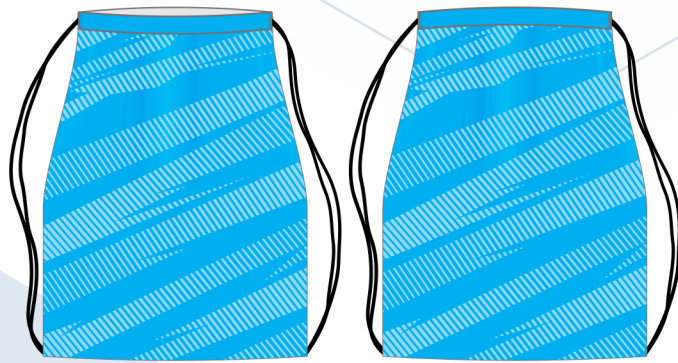

# MODELO 21

**PARKA**

**CAMISETA UV MANGA LONGA**

**CAMISETA DRY MANGA CURTA**

**GYM BAG**

**CORTA-VENTO**

**MAIÔ COMFORT**

**SUNGA**

**TOUCA**

**DETALHE TEXTURA**