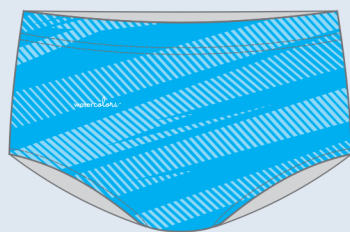

# MODELO 21

**PARKA**

**CAMISETA UV MANGA LONGA**

**CAMISETA DRY MANGA CURTA**

**GYM BAG**

**CORTA-VENTO**

**MAIÔ COMFORT**

**SUNGA**

**TOUCA**

**DETALHE TEXTURA**