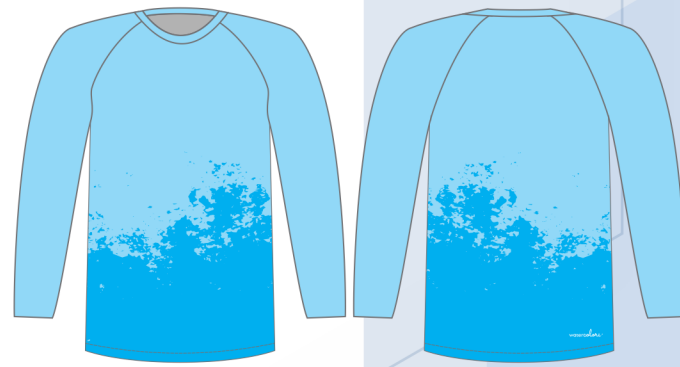

# MODELO 42

**PARKA**

**CAMISETA UV MANGA LONGA**

**CAMISETA DRY MANGA CURTA**

**GYM BAG**

**CORTA-VENTO**

**MAIÔ COMFORT**

**SUNGA**

**TOUCA**

**DETALHE TEXTURA**