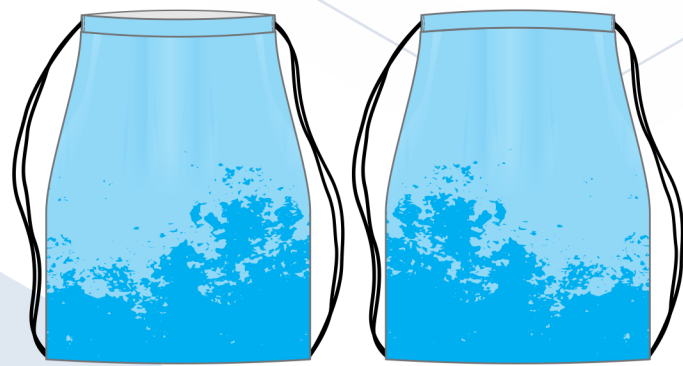

# MODELO 42

**PARKA**

**CAMISETA UV MANGA LONGA**

**CAMISETA DRY MANGA CURTA**

**GYM BAG**

**CORTA-VENTO**

**MAIÔ COMFORT**

**SUNGA**

**TOUCA**

**DETALHE TEXTURA**