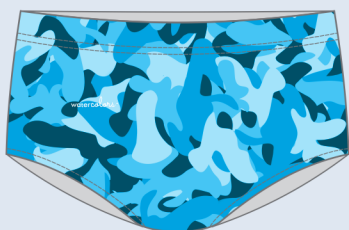

MODELO 32

PARKA

CAMISETA UV MANGA LONGA

CAMISETA DRY MANGA CURTA

GYM BAG

CORTA-VENTO

MAIÔ COMFORT

SUNGA

TOUCA

DETALHE TEXTURA