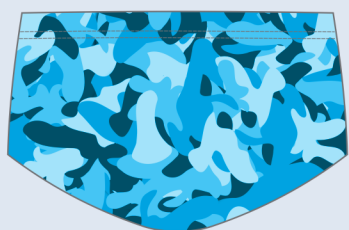

MODELO 32

PARKA

CAMISETA UV MANGA LONGA

CAMISETA DRY MANGA CURTA

GYM BAG

CORTA-VENTO

MAIÔ COMFORT

SUNGA

TOUCA

DETALHE TEXTURA