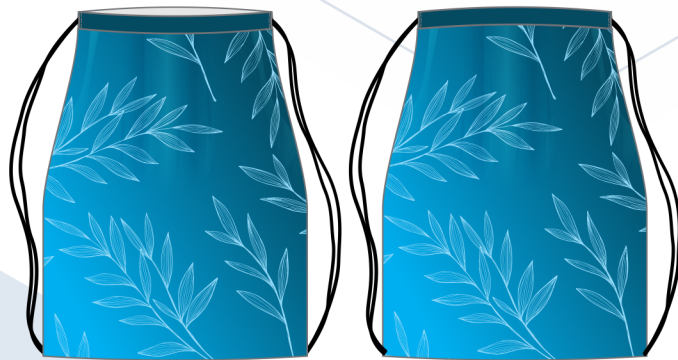

MODELO 51

PARKA

CAMISETA UV MANGA LONGA

CAMISETA DRY MANGA CURTA

GYM BAG

CORTA-VENTO

MAIÔ COMFORT

SUNGA

TOUCA

DETALHE TEXTURA