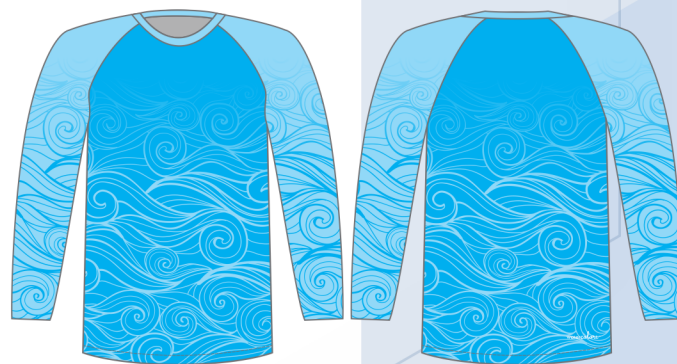

# MODELO 23

**PARKA**

**CAMISETA UV MANGA LONGA**

**CAMISETA DRY MANGA CURTA**

**GYM BAG**

**CORTA-VENTO**

**MAIÔ COMFORT**

**SUNGA**

**TOUCA**

**DETALHE TEXTURA**