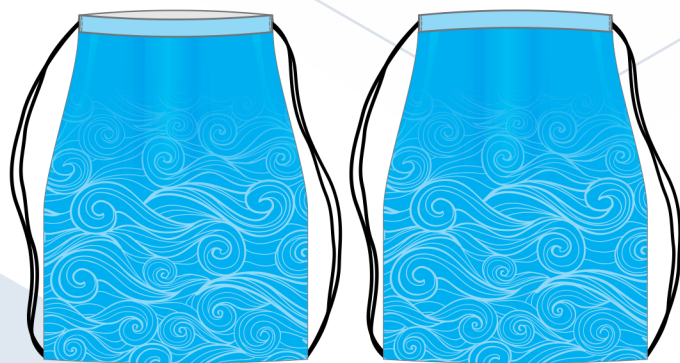

# MODELO 23

**PARKA**

**CAMISETA UV MANGA LONGA**

**CAMISETA DRY MANGA CURTA**

**GYM BAG**

**CORTA-VENTO**

**MAIÔ COMFORT**

**SUNGA**

**TOUCA**

**DETALHE TEXTURA**