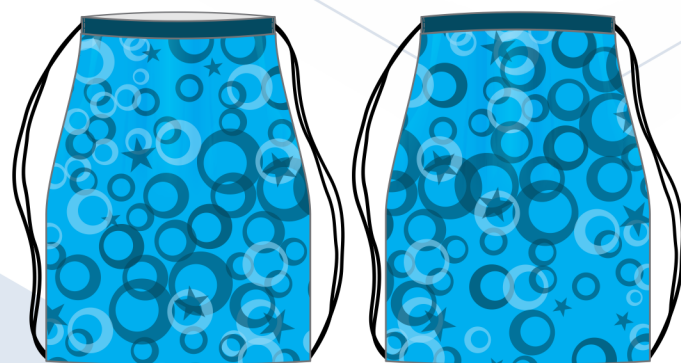

# MODELO 36

**PARKA**

**CAMISETA UV MANGA LONGA**

**CAMISETA DRY MANGA CURTA**

**GYM BAG**

**CORTA-VENTO**

**MAIÔ COMFORT**

**SUNGA**

**TOUCA**

**DETALHE TEXTURA**