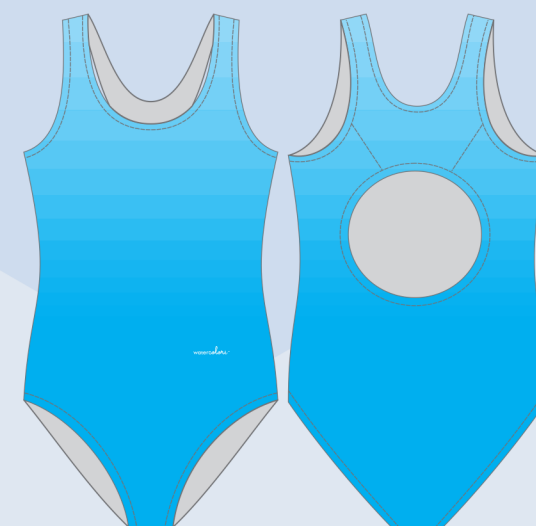

# MODELO 46

**PARKA**

**CAMISETA UV MANGA LONGA**

**CAMISETA DRY MANGA CURTA**

**GYM BAG**

**CORTA-VENTO**

**MAIÔ COMFORT**

**SUNGA**

**TOUCA**

**DETALHE TEXTURA**