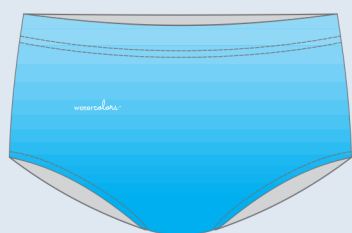

# MODELO 46

**PARKA**

**CAMISETA UV MANGA LONGA**

**CAMISETA DRY MANGA CURTA**

**GYM BAG**

**CORTA-VENTO**

**MAIÔ COMFORT**

**SUNGA**

**TOUCA**

**DETALHE TEXTURA**