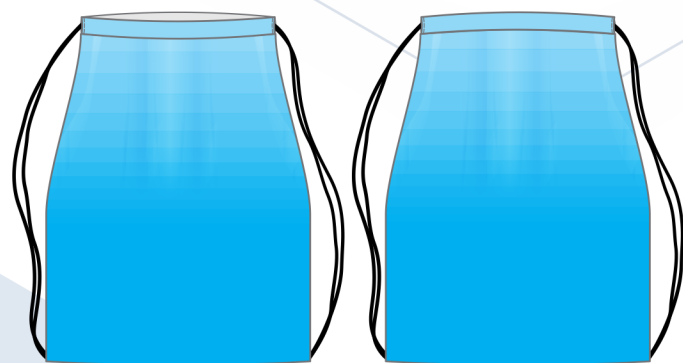

# MODELO 46

**PARKA**

**CAMISETA UV MANGA LONGA**

**CAMISETA DRY MANGA CURTA**

**GYM BAG**

**CORTA-VENTO**

**MAIÔ COMFORT**

**SUNGA**

**TOUCA**

**DETALHE TEXTURA**