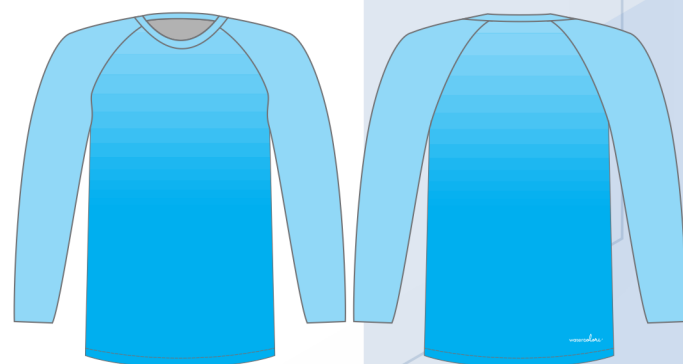

# MODELO 46

**PARKA**

**CAMISETA UV MANGA LONGA**

**CAMISETA DRY MANGA CURTA**

**GYM BAG**

**CORTA-VENTO**

**MAIÔ COMFORT**

**SUNGA**

**TOUCA**

**DETALHE TEXTURA**