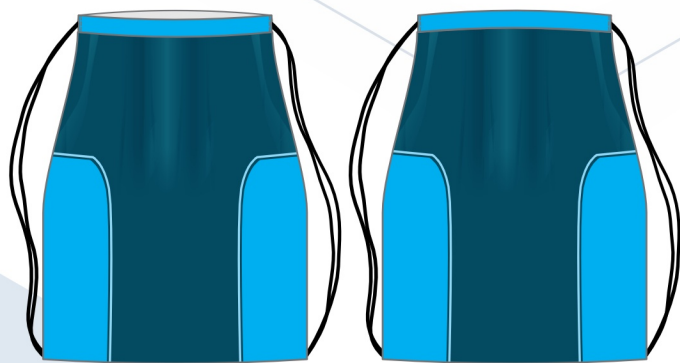

# MODELO 33

**PARKA**

**CAMISETA UV MANGA LONGA**

**CAMISETA DRY MANGA CURTA**

**GYM BAG**

**CORTA-VENTO**

**MAIÔ COMFORT**

**SUNGA**

**TOUCA**

**DETALHE TEXTURA**