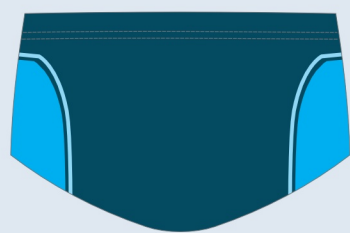

# MODELO 33

**PARKA**

**CAMISETA UV MANGA LONGA**

**CAMISETA DRY MANGA CURTA**

**GYM BAG**

**CORTA-VENTO**

**MAIÔ COMFORT**

**SUNGA**

**TOUCA**

**DETALHE TEXTURA**